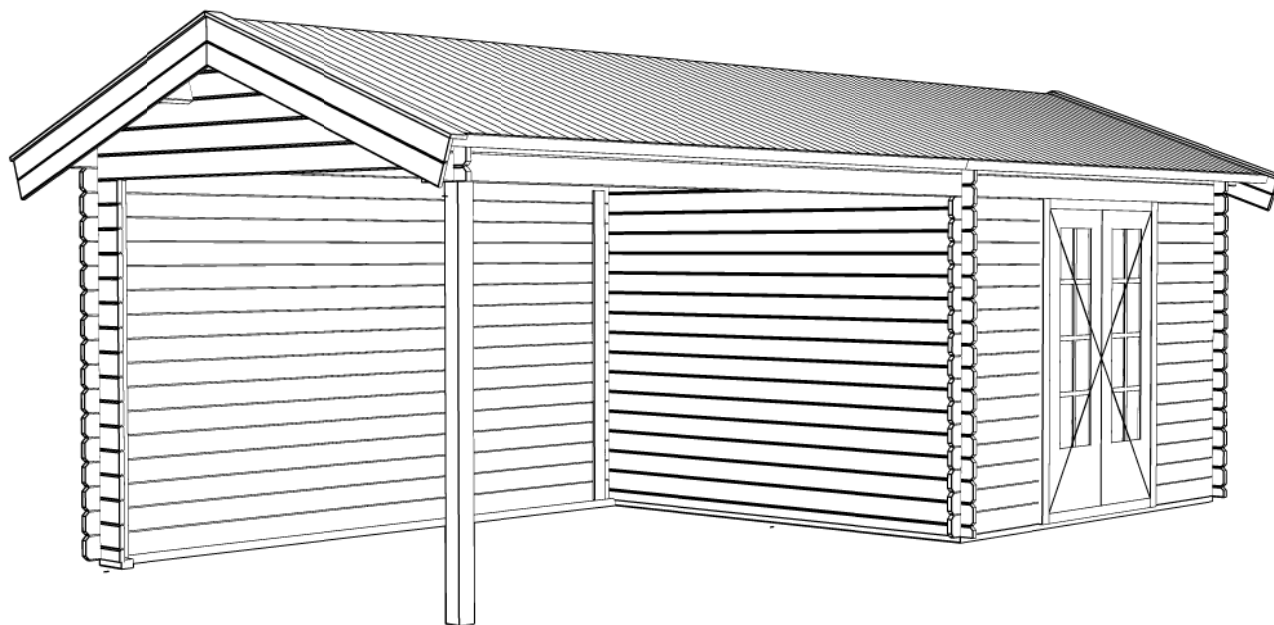

Vooraanzicht / Front view / Vorderansicht

(R) Zijaanzicht / Side view / Seitenansicht

Plattegrond / Plan

Woodpro / Custom 28mm Apex

| | |
|---|--------------------------|
| Omschrijving / Description: 300x250cm + 400cm | Ordernr.: |
| Onderdeel / Component: Plat + aanz / Plan + elevations | Schaal / Scale: 1: 50 |
| Dealer: | BLAD NR.: |
| Ref.: | BT |

Achteraanzicht / Rear view / Hinterseite

(L) Zijaanzicht / Side view / Seiten ansicht

Woodpro / Custom 28mm Apex

| | |
|--|---------------------------------|
| <i>Omschrijving / Description:</i> 300x250cm + 400cm | <i>Ordernr.:</i> |
| <i>Onderdeel / Component:</i> Plat+aanz / Plan+elevations | <i>Schaal / Scale:</i> 1: 50 |
| <i>Dealer:</i> | <i>BLAD NR.:</i> BT |
| <i>Ref.:</i> | |