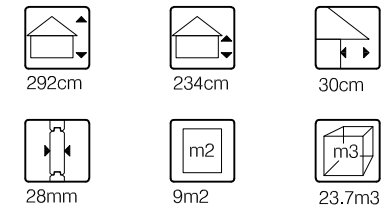

Vooraanzicht / Front view / Vorderansicht

(R) Zijaanzicht / Side view / Seitenansicht

Plattegrond / Plan

Woodpro / Custom 28mm Apex

| | |
|---|--------------------------|
| Omschrijving / Description: 300x250cm + 400cm | Ordernr.: |
| Onderdeel / Component: Plat + aanz / Plan + elevations | Schaal / Scale: 1: 50 |
| Dealer: | BLAD NR.: |
| Ref.: | BT |

Achteraanzicht / Rear view / Hinterseite

(L) Zijaanzicht / Side view / Seiten ansicht

Woodpro / Custom 28mm Apex

| | |
|--|---------------------------------|
| <i>Omschrijving / Description:</i> 300x250cm + 400cm | <i>Ordernr.:</i> |
| <i>Onderdeel / Component:</i> Plat+aanz / Plan+elevations | <i>Schaal / Scale:</i> 1: 50 |
| <i>Dealer:</i> | <i>BLAD NR.:</i> BT |
| <i>Ref.:</i> | |