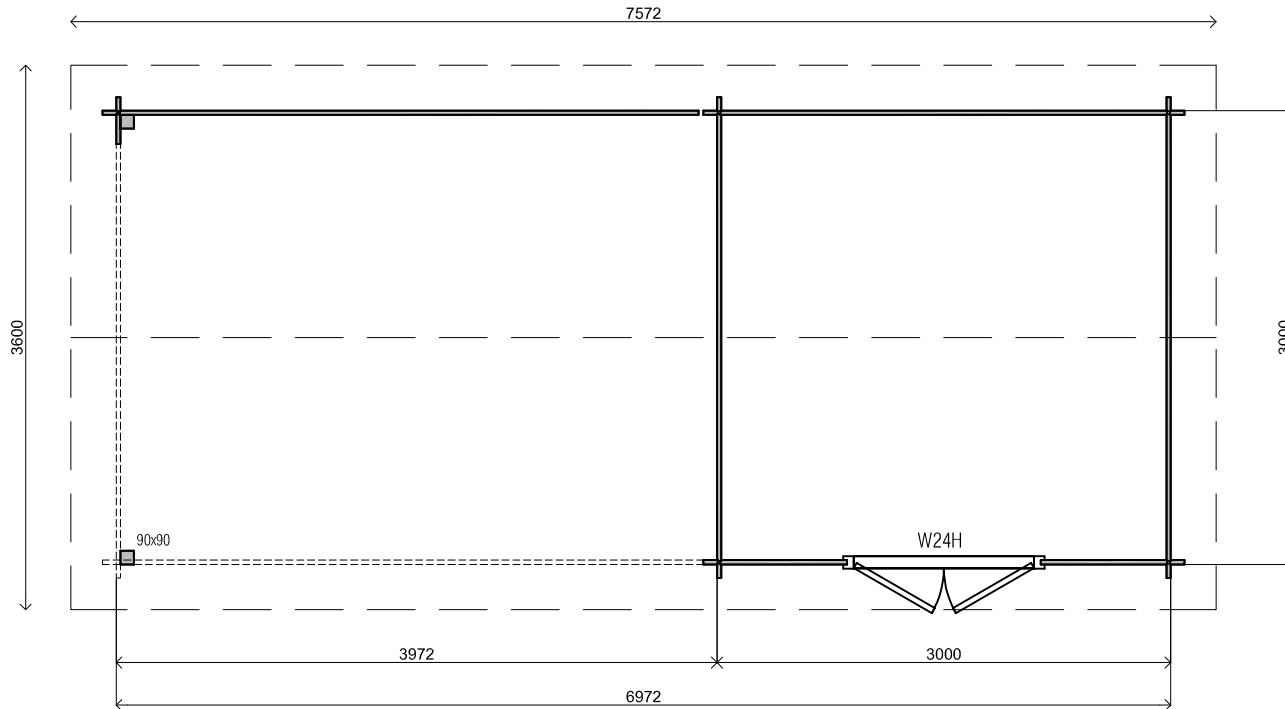

Vooraanzicht / Front view / Vorderansicht

(R) Zijaanzicht / Side view / Seitenansicht

Plattegrond / Plan

Woodpro / Custom 28mm Apex

| | |
|---|--------------------------|
| Omschrijving / Description: 300x250cm + 400cm | Ordernr.: |
| Onderdeel / Component: Plat + aanz / Plan + elevations | Schaal / Scale: 1: 50 |
| Dealer: | BLAD NR.: |
| Ref.: | BT |

Achteraanzicht / Rear view / Hinterseite

(L) Zijaanzicht / Side view / Seiten ansicht

Woodpro / Custom 28mm Apex

| | |
|--|---------------------------------|
| <i>Omschrijving / Description:</i> 300x250cm + 400cm | <i>Ordernr.:</i> |
| <i>Onderdeel / Component:</i> Plat+aanz / Plan+elevations | <i>Schaal / Scale:</i> 1: 50 |
| <i>Dealer:</i> | <i>BLAD NR.:</i> BT |
| <i>Ref.:</i> | |