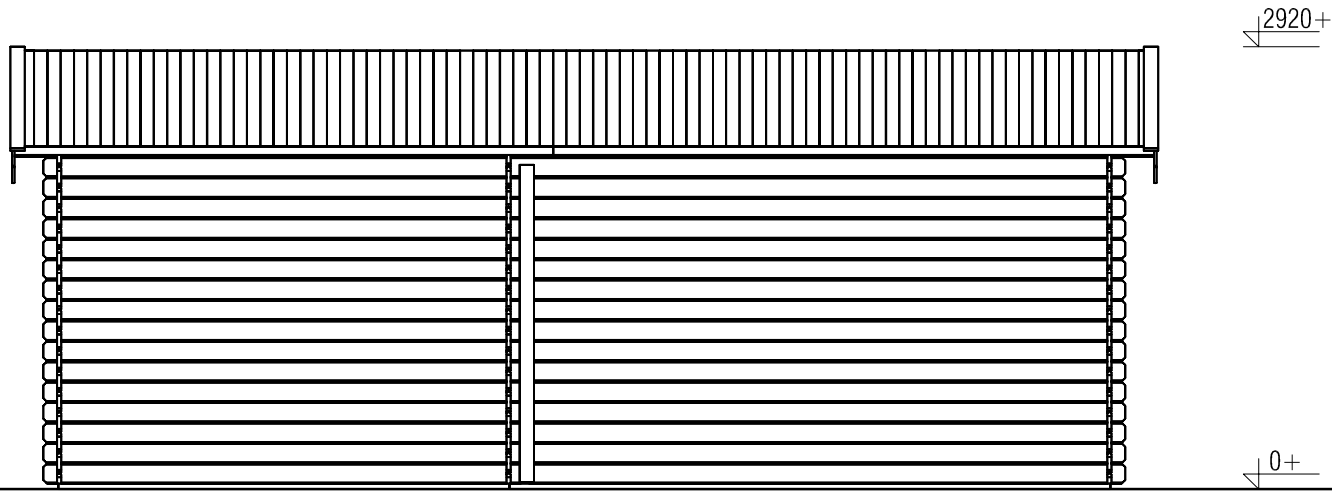

Vooraanzicht / Front view / Vorderansicht

(R) Zijaanzicht / Side view / Seitenansicht

Plattegrond / Plan

Woodpro / Custom 28mm Apex

| | |
|---|--------------------------|
| Omschrijving / Description: 300x250cm + 400cm | Ordernr.: |
| Onderdeel / Component: Plat + aanz / Plan + elevations | Schaal / Scale: 1: 50 |
| Dealer: | BLAD NR.: |
| Ref.: | BT |

Achteraanzicht / Rear view / Hinterseite

(L) Zijaanzicht / Side view / Seiten ansicht

Woodpro / Custom 28mm Apex

| | |
|--|---------------------------------|
| <i>Omschrijving / Description:</i> 300x250cm + 400cm | <i>Ordernr.:</i> |
| <i>Onderdeel / Component:</i> Plat+aanz / Plan+elevations | <i>Schaal / Scale:</i> 1: 50 |
| <i>Dealer:</i> | <i>BLAD NR.:</i> BT |
| <i>Ref.:</i> | |