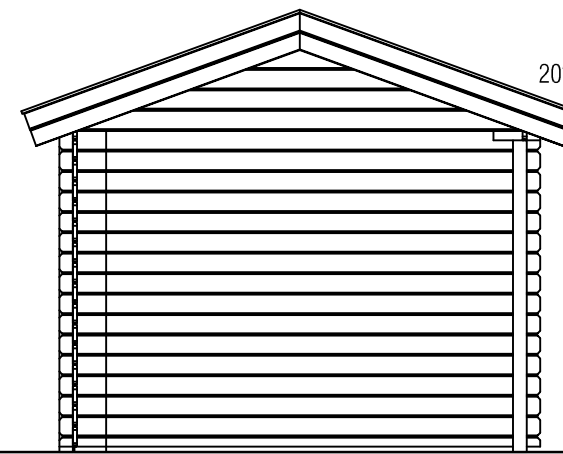

Vooraanzicht / Front view / Vorderansicht

(R) Zijaanzicht / Side view / Seitenansicht

Plattegrond / Plan

Woodpro / Custom 28mm Apex

| | |
|---|--------------------------|
| Omschrijving / Description: 300x250cm + 400cm | Ordernr.: |
| Onderdeel / Component: Plat + aanz / Plan + elevations | Schaal / Scale: 1: 50 |
| Dealer: | BLAD NR.: |
| Ref.: | BT |

Achteraanzicht / Rear view / Hinterseite

(L) Zijaanzicht / Side view / Seiten ansicht

Woodpro / Custom 28mm Apex

| | |
|--|---------------------------------|
| <i>Omschrijving / Description:</i> 300x250cm + 400cm | <i>Ordernr.:</i> |
| <i>Onderdeel / Component:</i> Plat+aanz / Plan+elevations | <i>Schaal / Scale:</i> 1: 50 |
| <i>Dealer:</i> | <i>BLAD NR.:</i> BT |
| <i>Ref.:</i> | |