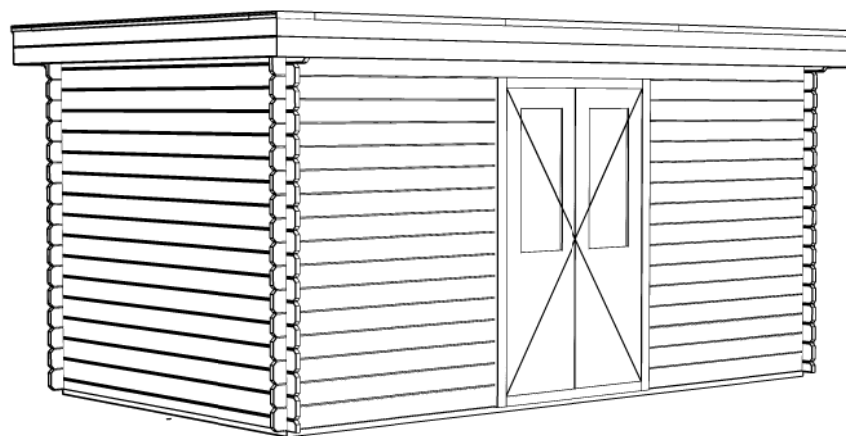

2420+

0+

Vooraanzicht / Front view / Vorderansicht

(R) Zijaanzicht / Side view / Seitenansicht

Plattegrond / Plan

Woodpro / Custom 28mm Flat

Omschrijving / Description: 450x250cm	Ordernr.:
Onderdeel / Component: Plat+aanz / Plan+elevations	Schaal / Scale: 1: 50
Dealer:	BLAD NR.:
Ref.:	BT

2420+

0+

Achteraanzicht / Rear view / Hinterseite

(L) Zijaanzicht / Side view / Seiten ansicht

Woodpro / Custom 28mm Flat

Omschrijving / Description:
450x250cm
Onderdeel / Component:
Plat+ aanz / Plan+elevations
Dealer:
Ref.:

Ordernr.:
Schaal / Scale:
1: 50
BLAD NR.:
BT