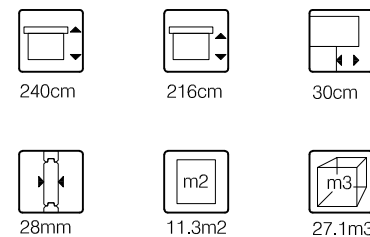

2420+

0+

Vooraanzicht / Front view / Vorderansicht

(R) Zijaanzicht / Side view / Seitenansicht

Plattegrond / Plan

Woodpro / Custom 28mm Flat

Omschrijving / Description: 450x250cm	Ordernr.:
Onderdeel / Component: Plat+aanz / Plan+elevations	Schaal / Scale: 1: 50
Dealer:	BLAD NR.:
Ref.:	BT

2420+

0+

Achteraanzicht / Rear view / Hinterseite

(L) Zijaanzicht / Side view / Seiten ansicht

Woodpro / Custom 28mm Flat

Omschrijving / Description:
450x250cm
Onderdeel / Component:
Plat+ aanz / Plan+elevations
Dealer:
Ref.:

Ordernr.:
Schaal / Scale:
1: 50
BLAD NR.:
BT