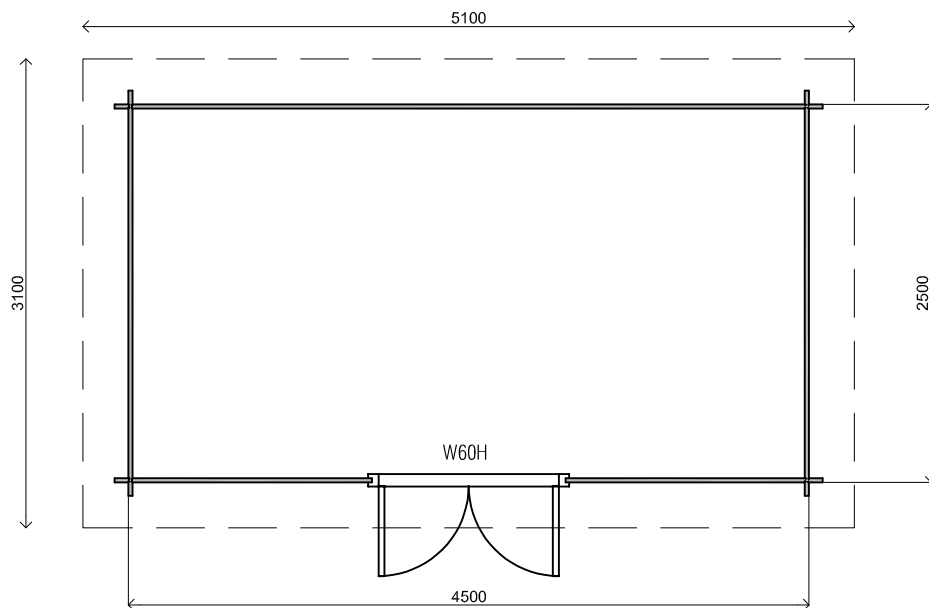

2420+

0+

Vooraanzicht / Front view / Vorderansicht

(R) Zijaanzicht / Side view / Seitenansicht

Plattegrond / Plan

Woodpro / Custom 28mm Flat

Omschrijving / Description: 450x250cm	Ordernr.:
Onderdeel / Component: Plat+aanz / Plan+elevations	Schaal / Scale: 1: 50
Dealer:	BLAD NR.:
Ref.:	BT

2420+

0+

Achteraanzicht / Rear view / Hinterseite

(L) Zijaanzicht / Side view / Seiten ansicht

Woodpro / Custom 28mm Flat

Omschrijving / Description:
450x250cm
Onderdeel / Component:
Plat+ aanz / Plan+elevations
Dealer:
Ref.:

Ordernr.:
Schaal / Scale:
1: 50
BLAD NR.:
BT