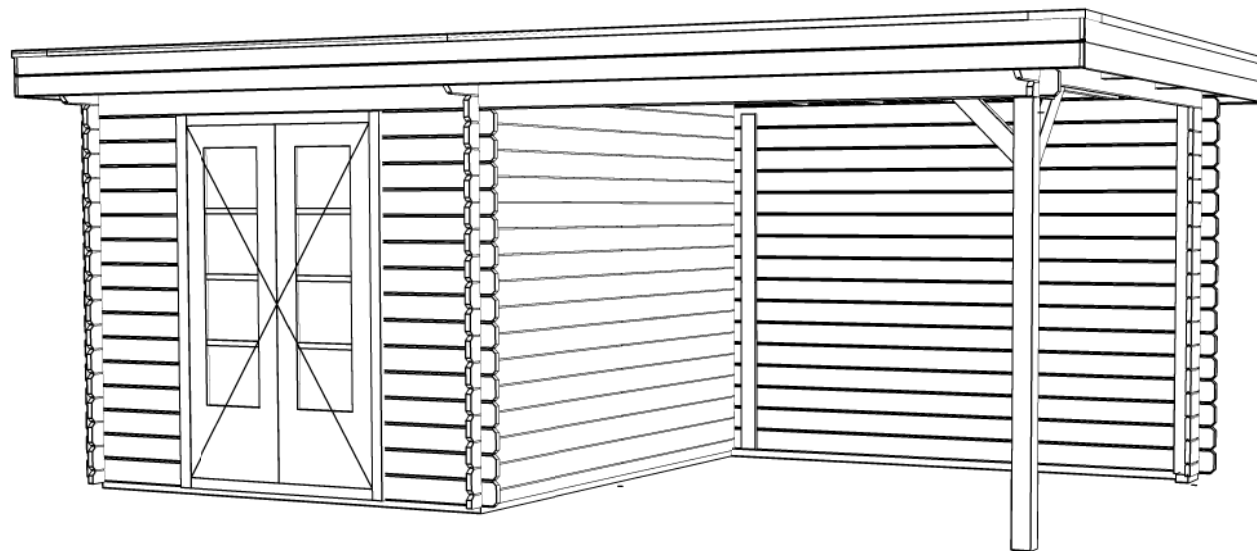

28mm

7.5m²

18m³

Woodpro / Custom 28mm Flat

Omschrijving / Description:
250x300cm + 300cm
Onderdeel / Component:
Plat + aanz / Plan + elevations
Dealer:

Ordernr.:
25107
Schaal / Scale:
1: 50

Ref.:

BLAD NR.:
BT

Filename:

2400+

0+

Achteraanzicht / Rear view / Hinterseite

(L) Zijaanzicht / Side view / Seiten ansicht

Woodpro / Custom 28mm Flat

<i>Omschrijving / Description:</i> 250x300cm + 300cm	<i>Ordernr.:</i> 25107
<i>Onderdeel / Component:</i> Plat+aanz / Plan+elevations	<i>Schaal / Scale:</i> 1: 50
<i>Dealer:</i>	<i>BLAD NR.:</i> BT
<i>Ref.:</i>	