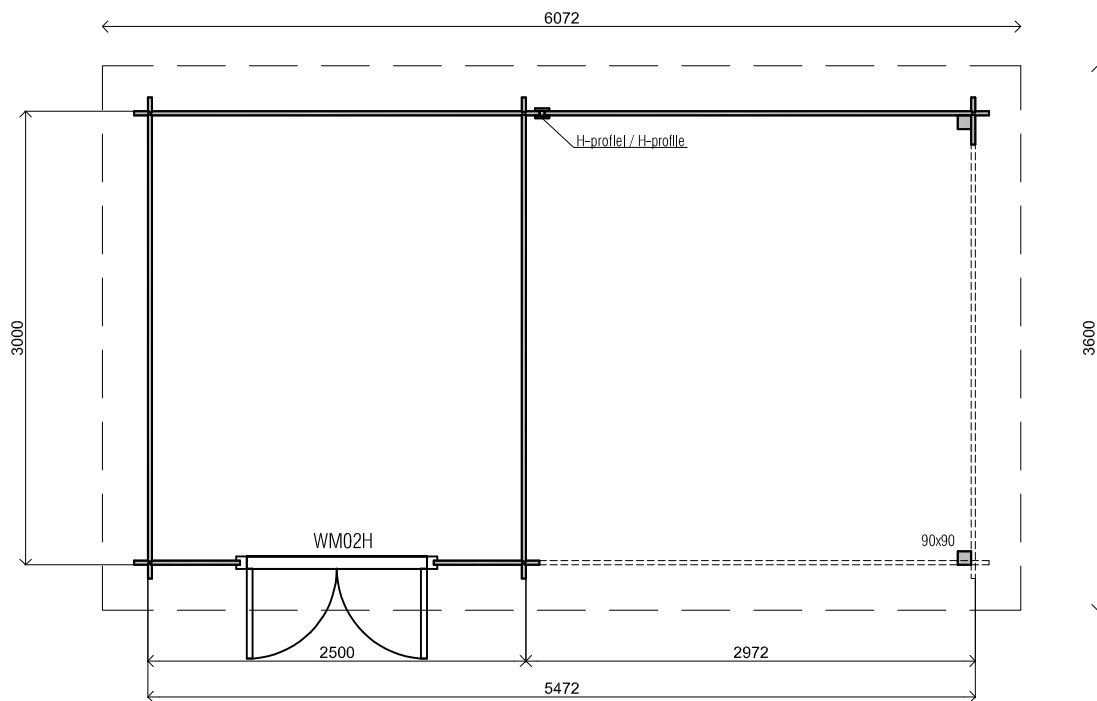

2400+

0+

Vooraanzicht / Front view / Vorderansicht

(R) Zijaanzicht / Side view / Seiten ansicht

Plattegrond / Plan

240cm

216cm

30cm

28mm

7.5m²

18m³

Woodpro / Custom 28mm Flat

Omschrijving / Description:
250x300cm + 300cm
Onderdeel / Component:
Plat + aanz / Plan + elevations
Dealer:

Ordernr.:
25107
Schaal / Scale:
1: 50

Ref.:

BLAD NR.:
BT

Filename:

2400+

0+

Achteraanzicht / Rear view / Hinterseite

(L) Zijaanzicht / Side view / Seiten ansicht

Woodpro / Custom 28mm Flat

<i>Omschrijving / Description:</i> 250x300cm + 300cm	<i>Ordernr.:</i> 25107
<i>Onderdeel / Component:</i> Plat+aanz / Plan+elevations	<i>Schaal / Scale:</i> 1: 50
<i>Dealer:</i>	<i>BLAD NR.:</i> BT
<i>Ref.:</i>	