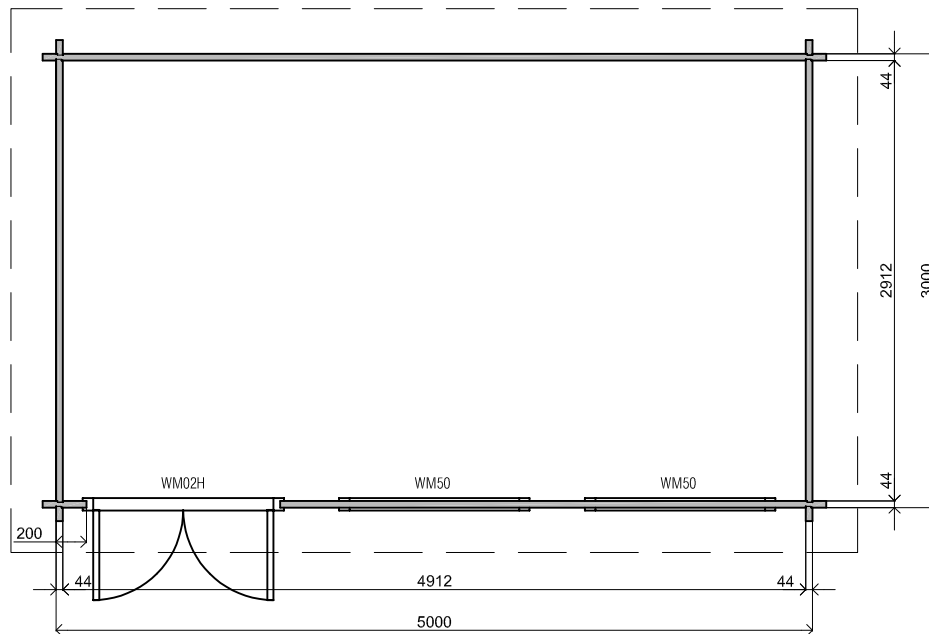

Plattegrond / Plan

Maatwerk / Custom 44mm Flat

Omschrijving / Description: 500x300cm 44mm	Ordernr.: 25155
Onderdeel / Component: Plat + aanz / Plan + elevations	Schaal / Scale: 1: 50
Dealer: Blokhutwinkel.nl	BLAD NR.: BT
Ref.: Posthumus	

D.D.: april 18, 2016

Formaat: A4 - RvH