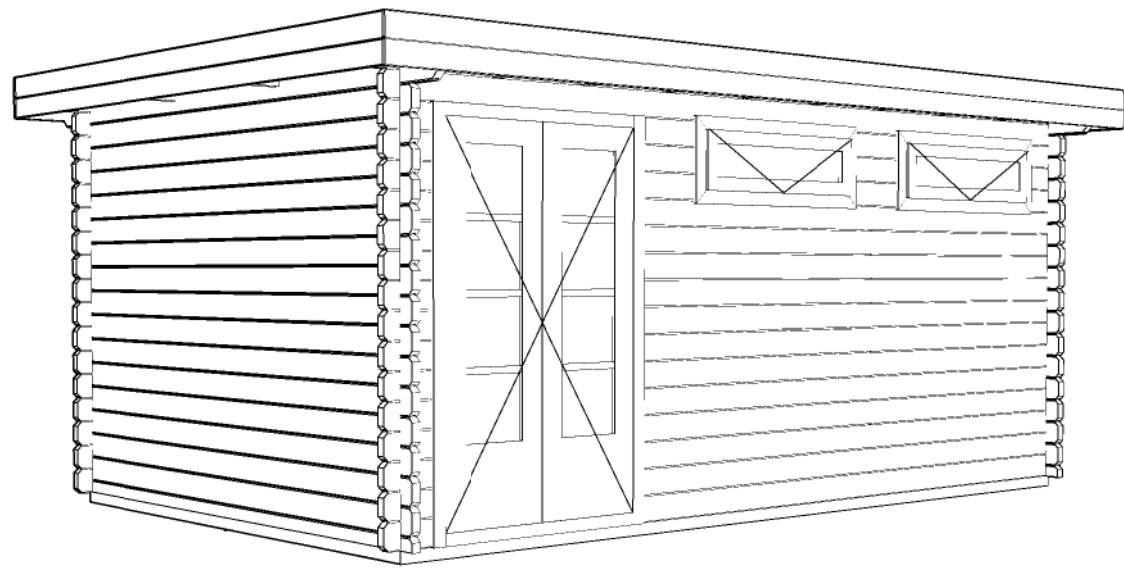

## *Maatwerk / Custom 44mm Flat*

Omschrijving / Description: 500x300cm 44mm	Ordernr.: 25155
Onderdeel / Component: Plat + aanz / Plan + elevations	Schaal / Scale: 1: 50
Dealer: Blokhutwinkel.nl	BLAD NR.: BT
Ref.: Posthumus	

D.D.: april 18, 2016

Formaat: A4 - RvH

2420+

0+

*Achteraanzicht / Rear view / Hinterseite*

*(L) Zijaanzicht / Side view / Seiten ansicht*

*Maatwerk / Custom 44mm Flat*

<i>Omschrijving / Description:</i> 500x300cm 44mm	<i>Ordernr.:</i> 25155
<i>Onderdeel / Component:</i> Plat + aanz / Plan + elevations	<i>Schaal / Scale:</i> 1: 50
<i>Dealer:</i> Blokhutwinkel.nl	<i>BLAD NR.:</i> BT
<i>Ref.:</i> Posthumus	