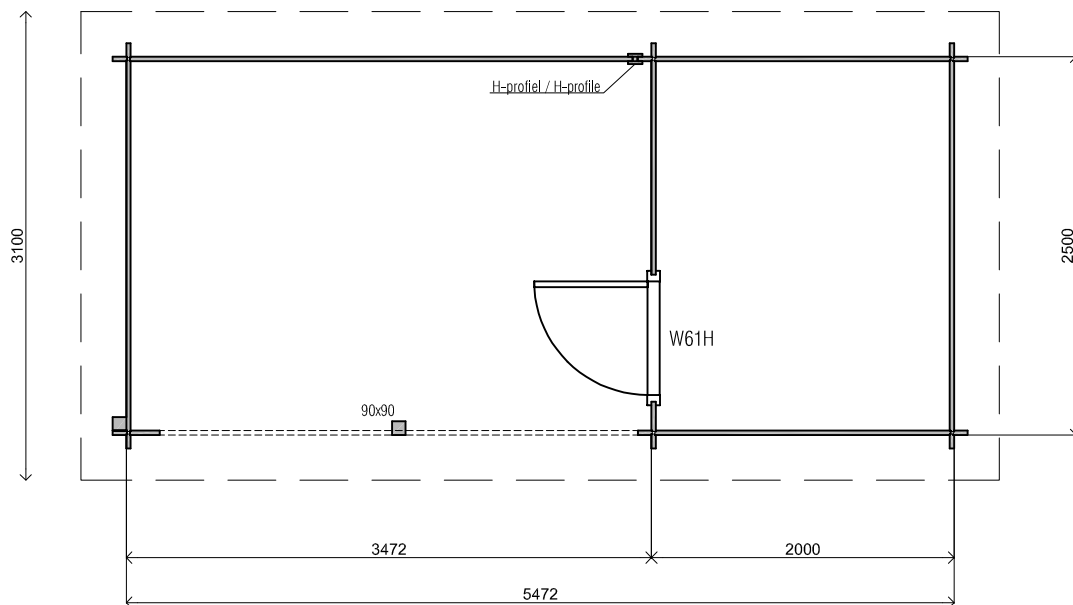

2400+

0+

Voor-aanzicht / Front view / Vorderansicht

(R) Zijaanzicht / Side view / Seiten ansicht

6072

Plattegrond / Plan

240cm

216cm

30cm

28mm

5m2

12m3

Maatwerk / Custom 28mm Flat

Omschrijving / Description:  
200x250cm + 350cm

Ordernr.:

Onderdeel / Component:  
Plat + aanz / Plan + elevations

*(L) Zijaanzicht / Side view / Seiten ansicht*

*Maatwerk / Custom 28mm Flat*

Omschrijving / Description: 200x250cm + 350cm	Ordernr.:
Onderdeel / Component: Plat+aanz / Plan+elevations	Schaal / Scale: 1: 50
Dealer:	BLAD NR.:
Ref.:	<b>BT</b>

Filename: 25294 - 200x250cm + 350cm 28mm flat - De Fonteyn - Appels