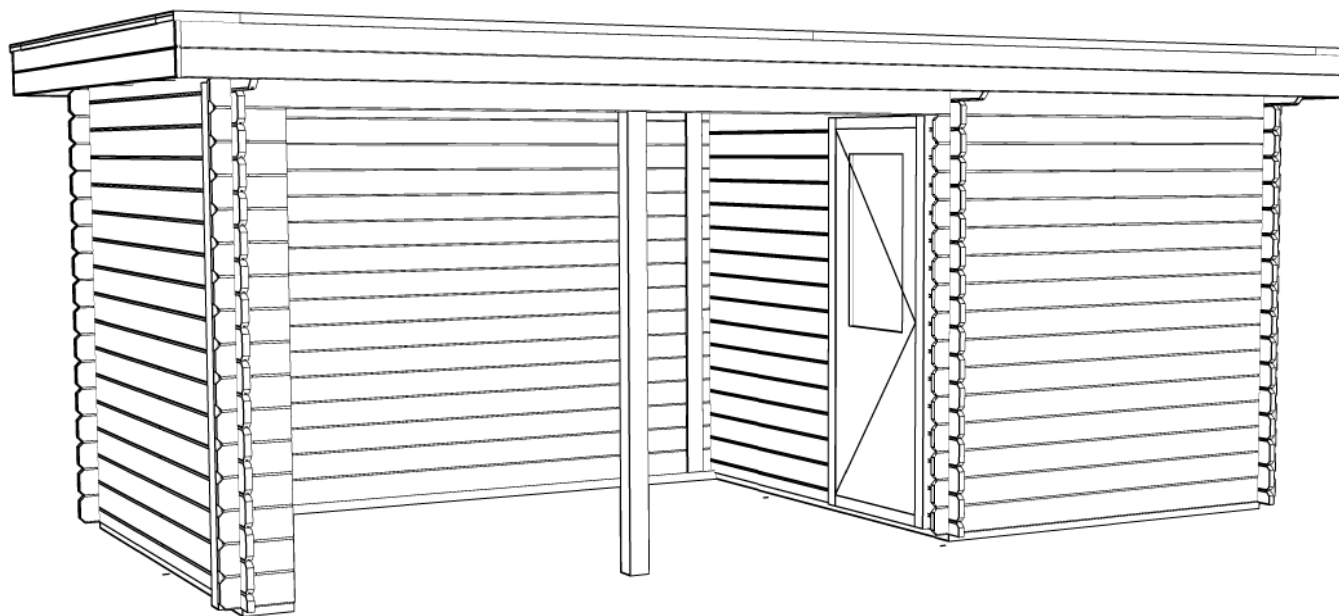

30cm

28mm

5m2

12m3

Maatwerk / Custom 28mm Flat

Omschrijving / Description:  
200x250cm + 350cm

Ordernr.:

Onderdeel / Component:  
Plat + aanz / Plan + elevations

Schaal / Scale:  
1: 50

Dealer:

BLAD NR.:

Ref.:

BT

2400+

0+

*Achteraanzicht / Rear view / Hinterseite*

*(L) Zijaanzicht / Side view / Seiten ansicht*

*Maatwerk / Custom 28mm Flat*

Omschrijving / Description: 200x250cm + 350cm	Ordernr.:
Onderdeel / Component: Plat+aanz / Plan+elevations	Schaal / Scale: 1: 50
Dealer:	BLAD NR.:
Ref.:	<b>BT</b>