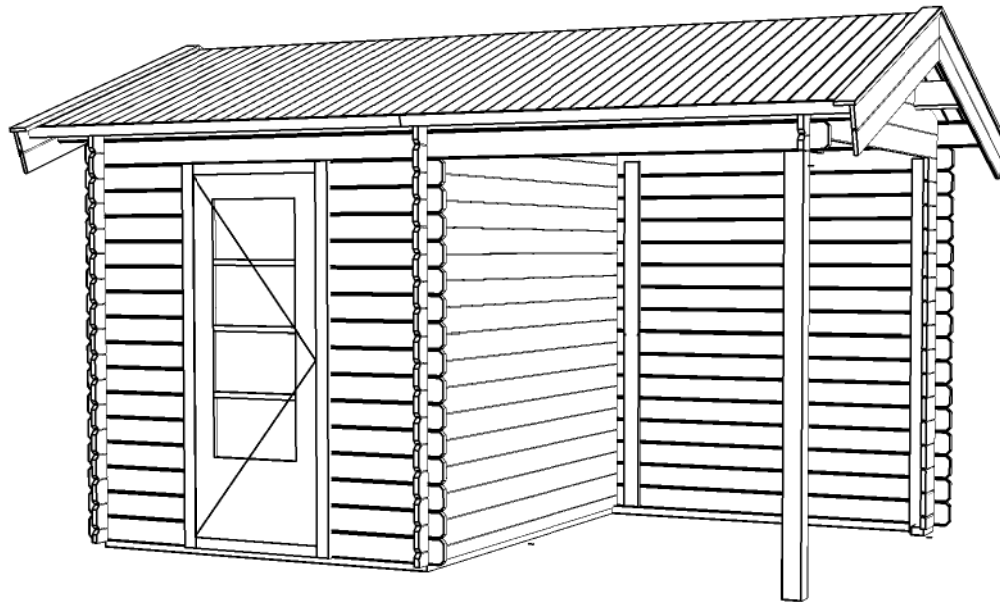

30cm

28mm

5m2

12.8m3

Maatwerk / Custom 28mm Apex

Omschrijving / Description:
250x200 + 200cm 28mm
Onderdeel / Component:
Plat+ aanz / Plan+ elevations
Dealer:
Blokhutwinkel.nl
Ref.:
te Winkel

Ordernr.:
25350
Schaal / Scale:
1: 50
BLAD NR.:
BT

2832+

0+

Achteraanzicht / Rear view / Hinterseite

20°

(L) Zijaanzicht / Side view / Seiten ansicht

Maatwerk / Custom 28mm Apex

Omschrijving / Description:
250x200 + 200cm 28mm
Onderdeel / Component:
Plat + aanz / Plan + elevations
Dealer:
Blokhutwinkel.nl
Ref.:
te Winkel

Ordernr.:
25350
Schaal / Scale:
1: 50
BLAD NR.:
BT