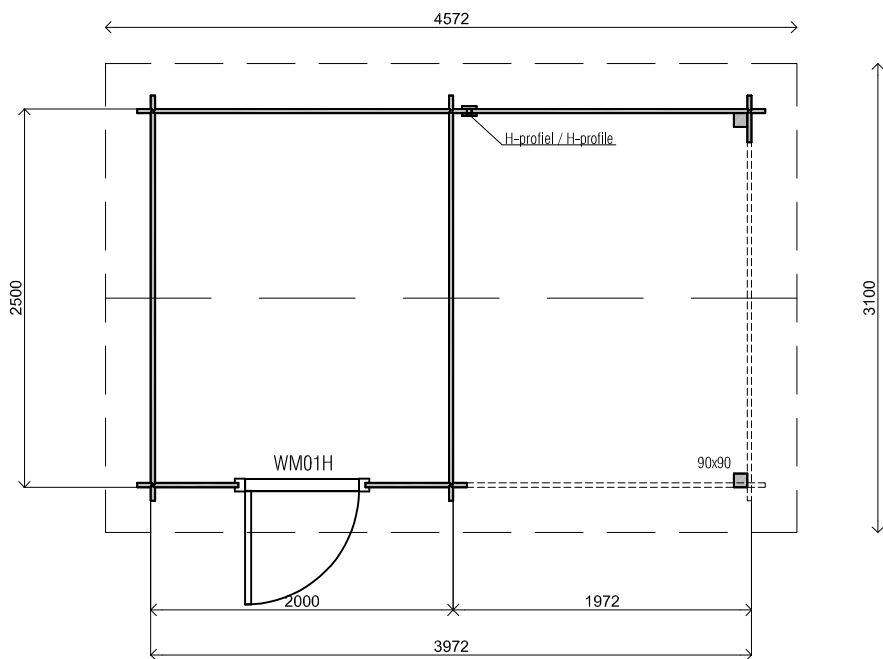

2832+

0+

20°

Voor-aanzicht / Front view / Vorderansicht

(R) Zijaanzicht / Side view / Seiten ansicht

Plattegrond / Plan

283cm

234cm

30cm

28mm

5m2

12.8m3

Maatwerk / Custom 28mm Apex

Omschrijving / Description:
250x200 + 200cm 28mm
Onderdeel / Component:
Plat+ aanz / Plan+ elevations
Dealer:
Blokhutwinkel.nl
Ref.:
te Winkel

Ordernr.:
25350
Schaal / Scale:
1: 50
BLAD NR.:
BT

2832+

0+

Achteraanzicht / Rear view / Hinterseite

20°

(L) Zijaanzicht / Side view / Seiten ansicht

Maatwerk / Custom 28mm Apex

Omschrijving / Description:
250x200 + 200cm 28mm
Onderdeel / Component:
Plat + aanz / Plan + elevations
Dealer:
Blokhutwinkel.nl
Ref.:
te Winkel

Ordernr.:
25350
Schaal / Scale:
1: 50
BLAD NR.:
BT