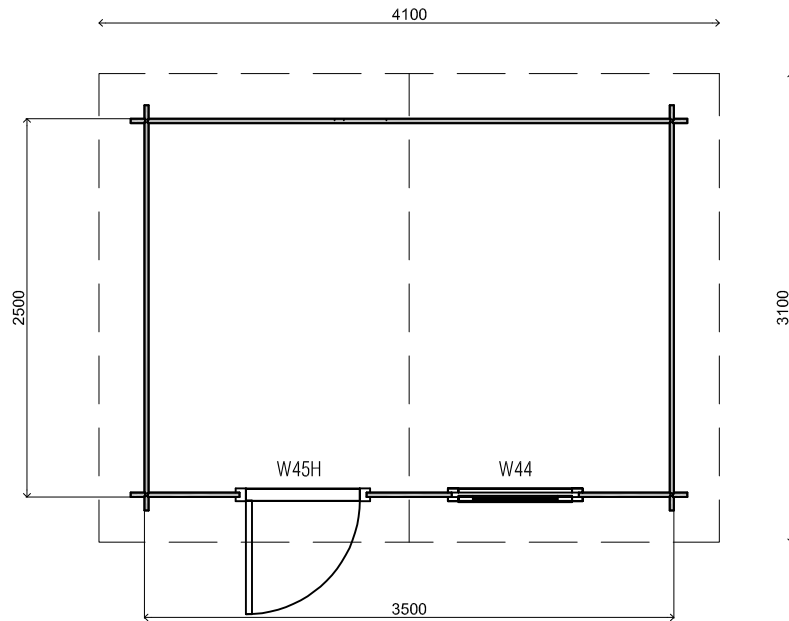

2880+

0+

*Vooraanzicht / Front view / Vorderansicht*

*(R) Zijaanzicht / Side view / Seiten ansicht*

*Plattegrond / Plan*

288cm

220cm

30cm

28mm

8.8m<sup>2</sup>

22.1m<sup>3</sup>

## WoodPro - APEX - 28mm

Omschrijving / Description:  
250x350cm

Ordernr.:

Onderdeel / Component:  
Plat + aanz / Plan + elevations

Schaal / Scale:  
1: 50

Dealer:

BLAD NR.:

Ref.:

## *WoodPro - APEX - 28mm*

<i>Omschrijving / Description:</i> 250x350cm	<i>Ordernr.:</i>
<i>Onderdeel / Component:</i> Plat + aanz / Plan + elevations	<i>Schaal / Scale:</i> 1: 50
<i>Dealer:</i>	<i>BLAD NR.:</i> BT
<i>Ref.:</i>	