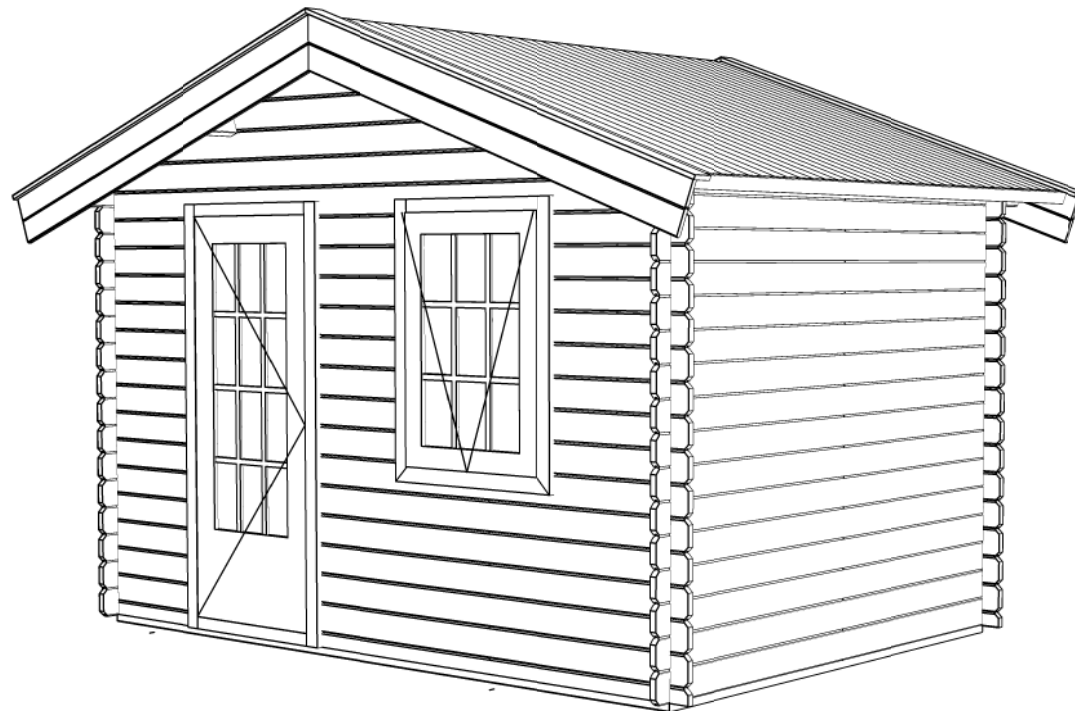

## WoodPro - APEX - 28mm

Omschrijving / Description:  
250x350cm

Ordernr.:

Onderdeel / Component:  
Plat + aanz / Plan + elevations

Schaal / Scale:  
1: 50

Dealer:

BLAD NR.:

Ref.:

**BT**

*Achteraanzicht / Rear view / Hinterseite*

*(L) Zijaanzicht / Side view / Seiten ansicht*

## *WoodPro - APEX - 28mm*

<i>Omschrijving / Description:</i> 250x350cm	<i>Ordernr.:</i>
<i>Onderdeel / Component:</i> Plat + aanz / Plan + elevations	<i>Schaal / Scale:</i> 1: 50
<i>Dealer:</i>	<i>BLAD NR.:</i> BT
<i>Ref.:</i>	