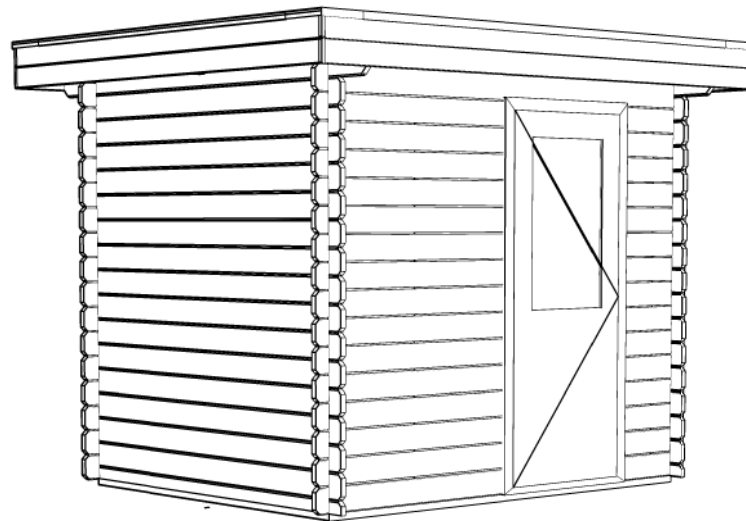

## *WoodPro - FLAT - 28mm*

Omschrijving / Description:  
250x200cm

Onderdeel / Component:  
Plat + aanz / Plan + elevations

Dealer:

Ref.:

Ordernr.:

Schaal / Scale:  
1: 50

BLAD NR.:

**BT**

2420+

0+

*Achteraanzicht / Rear view / Hinterseite*

*(L) Zijaanzicht / Side view / Seiten ansicht*

## WoodPro - FLAT - 28mm

Omschrijving / Description: 250x200cm	Ordernr.:
Onderdeel / Component: Plat + aanz / Plan + elevations	Schaal / Scale: 1: 50
Dealer:	BLAD NR.:
Ref.:	<b>BT</b>