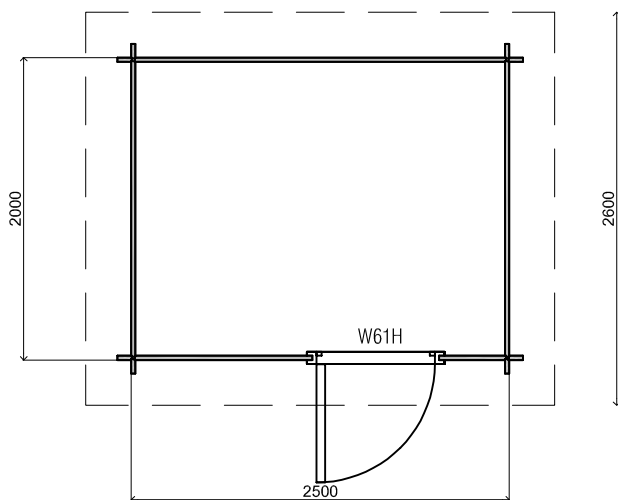

2420+

0+

*Vooraanzicht / Front view / Vorderansicht*

*(R) Zijaanzicht / Side view / Seiten ansicht*

3100

*Plattegrond / Plan*

240cm

216cm

30cm

28mm

5m<sup>2</sup>

12m<sup>3</sup>

## *WoodPro - FLAT - 28mm*

Omschrijving / Description:  
250x200cm

Onderdeel / Component:  
Plat + aanz / Plan + elevations

Dealer:

Ref.:

Ordernr.:

Schaal / Scale:  
1: 50

BLAD NR.:

## WoodPro - FLAT - 28mm

Omschrijving / Description: 250x200cm	Ordernr.:
Onderdeel / Component: Plat + aanz / Plan + elevations	Schaal / Scale: 1: 50
Dealer:	BLAD NR.:
Ref.:	<b>BT</b>