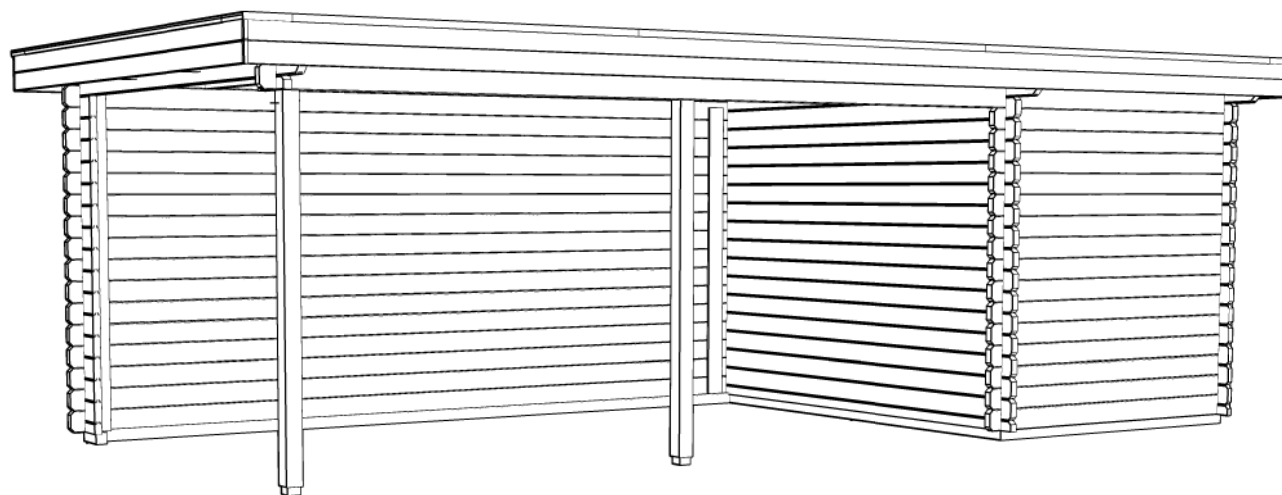

Vooraanzicht / Front view / Vorderansicht

(R) Zijaanzicht / Side view / Seitenansicht

Plattegrond / Plan

WoodPro - FLAT - 44mm

Omschrijving / Description:
200x300cm 44mm - 500L
Onderdeel / Component:
Plat + aanz / Plan + elevations
Dealer:

Ordernr.:
Schaal / Scale:
1: 50
BLAD NR.:
Ref.:
BT

Achteraanzicht / Rear view / Hinterseite

(L) Zijaanzicht / Side view / Seiten ansicht

WoodPro - FLAT - 44mm

<i>Omschrijving / Description:</i> 200x300cm 44mm - 500L	<i>Ordernr.:</i>
<i>Onderdeel / Component:</i> Plat + aanz / Plan + elevations	<i>Schaal / Scale:</i> 1: 50
<i>Dealer:</i>	<i>BLAD NR.:</i> BT
<i>Ref.:</i>	