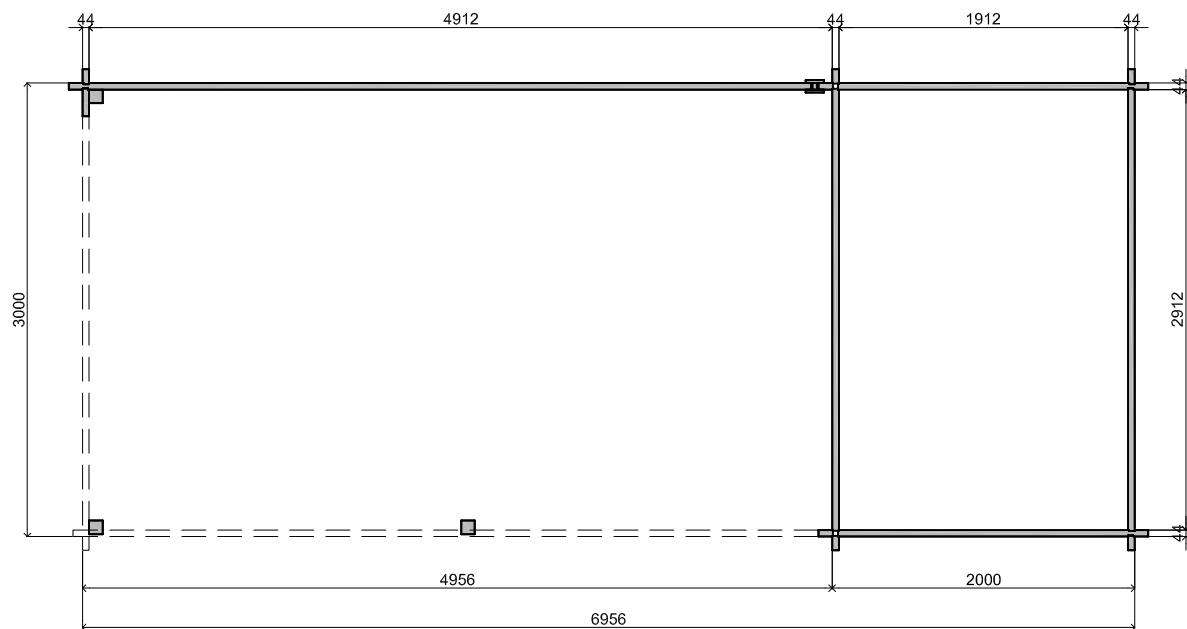

Vooraanzicht / Front view / Vorderansicht

(R) Zijaanzicht / Side view / Seitenansicht

Plattegrond / Plan

WoodPro - FLAT - 44mm

Omschrijving / Description:
200x300cm 44mm - 500L
Onderdeel / Component:
Plat + aanz / Plan + elevations
Dealer:

Ordernr.:
Schaal / Scale:
1: 50
BLAD NR.:
Ref.:
BT

Achteraanzicht / Rear view / Hinterseite

(L) Zijaanzicht / Side view / Seiten ansicht

WoodPro - FLAT - 44mm

<i>Omschrijving / Description:</i> 200x300cm 44mm - 500L	<i>Ordernr.:</i>
<i>Onderdeel / Component:</i> Plat + aanz / Plan + elevations	<i>Schaal / Scale:</i> 1: 50
<i>Dealer:</i>	<i>BLAD NR.:</i> BT
<i>Ref.:</i>	