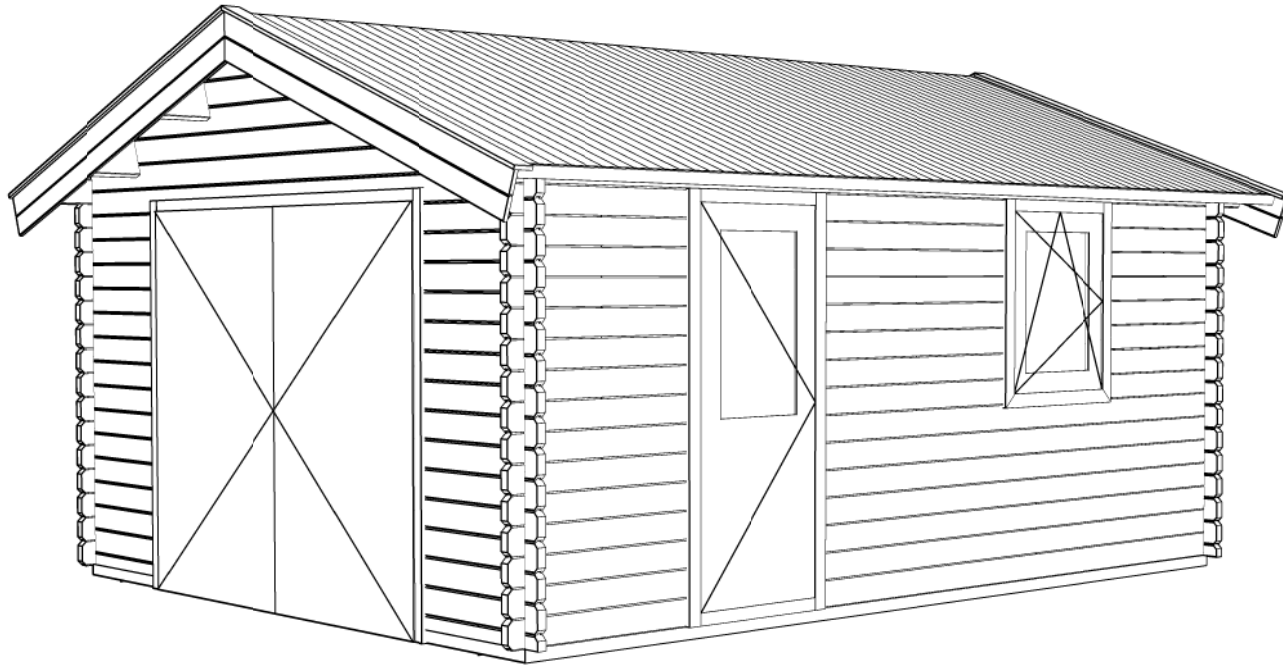

Vooraanzicht / Front view / Vorderansicht

(R) Zijaanzicht / Side view / Seiten ansicht

Plattegrond / Plan

WoodPro - APEX - 44mm

Omschrijving / Description: 400x500cm	Ordernr.:
Onderdeel / Component: Plat + aanz / Plan + elevations	Schaal / Scale: 1: 50
Dealer:	BLAD NR.:
Ref.:	BT

Achteraanzicht / Rear view / Hinterseite

(L) Zijaanzicht / Side view / Seiten ansicht

WoodPro - APEX - 44mm

<i>Omschrijving / Description:</i> 400x500cm	<i>Ordernr.:</i>
<i>Onderdeel / Component:</i> Plat + aanz / Plan + elevations	<i>Schaal / Scale:</i> 1: 50
<i>Dealer:</i>	<i>BLAD NR.:</i> BT
<i>Ref.:</i>	