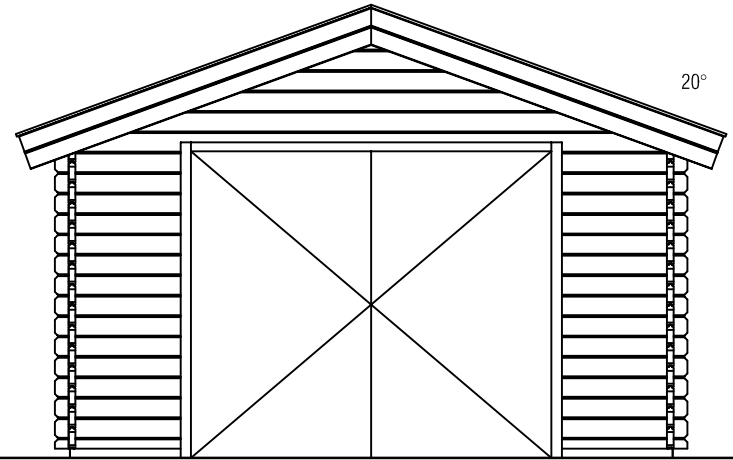

Vooraanzicht / Front view / Vorderansicht

(R) Zijaanzicht / Side view / Seiten ansicht

Plattegrond / Plan

WoodPro - APEX - 44mm

Omschrijving / Description: 400x500cm	Ordernr.:
Onderdeel / Component: Plat + aanz / Plan + elevations	Schaal / Scale: 1: 50
Dealer:	BLAD NR.:
Ref.:	BT

Achteraanzicht / Rear view / Hinterseite

(L) Zijaanzicht / Side view / Seiten ansicht

WoodPro - APEX - 44mm

<i>Omschrijving / Description:</i> 400x500cm	<i>Ordernr.:</i>
<i>Onderdeel / Component:</i> Plat + aanz / Plan + elevations	<i>Schaal / Scale:</i> 1: 50
<i>Dealer:</i>	<i>BLAD NR.:</i> BT
<i>Ref.:</i>	