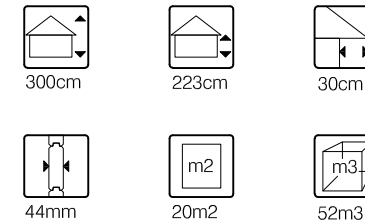

Vooraanzicht / Front view / Vorderansicht

(R) Zijaanzicht / Side view / Seiten ansicht

Plattegrond / Plan

WoodPro - APEX - 44mm

Omschrijving / Description: 400x500cm	Ordernr.:
Onderdeel / Component: Plat + aanz / Plan + elevations	Schaal / Scale: 1: 50
Dealer:	BLAD NR.:
Ref.:	BT

Achteraanzicht / Rear view / Hinterseite

(L) Zijaanzicht / Side view / Seiten ansicht

WoodPro - APEX - 44mm

<i>Omschrijving / Description:</i> 400x500cm	<i>Ordernr.:</i>
<i>Onderdeel / Component:</i> Plat + aanz / Plan + elevations	<i>Schaal / Scale:</i> 1: 50
<i>Dealer:</i>	<i>BLAD NR.:</i> BT
<i>Ref.:</i>	