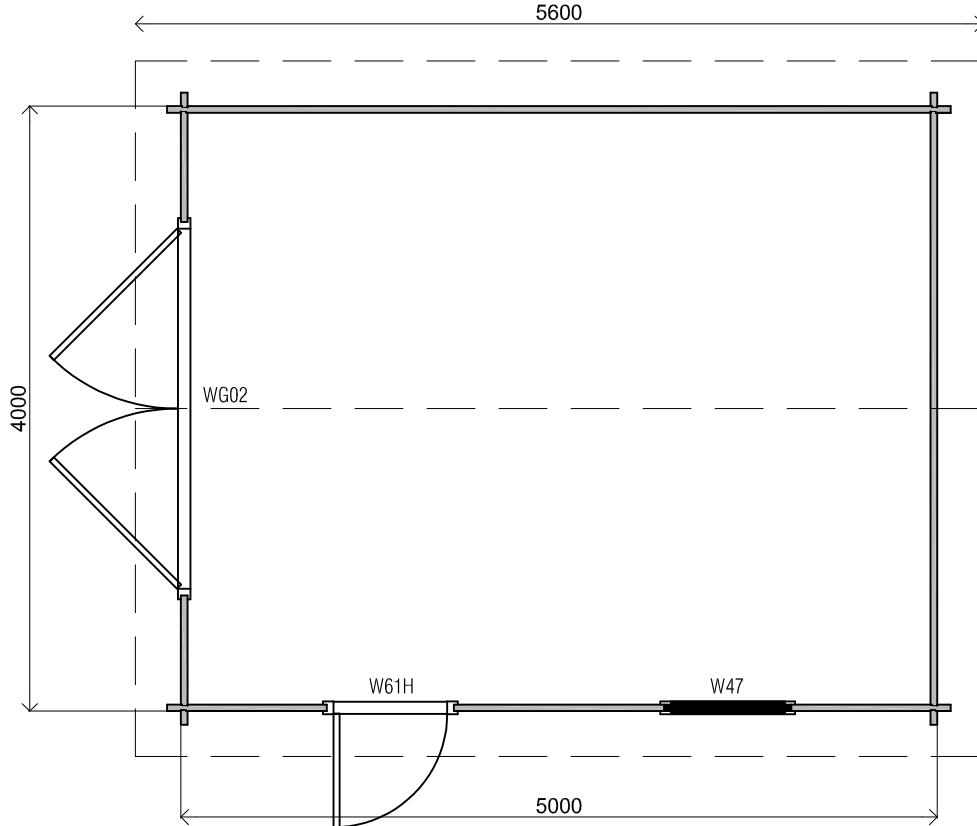

Vooraanzicht / Front view / Vorderansicht

(R) Zijaanzicht / Side view / Seiten ansicht

Plattegrond / Plan

WoodPro - APEX - 44mm

Omschrijving / Description: 400x500cm	Ordernr.:
Onderdeel / Component: Plat + aanz / Plan + elevations	Schaal / Scale: 1: 50
Dealer:	BLAD NR.:
Ref.:	BT

Achteraanzicht / Rear view / Hinterseite

(L) Zijaanzicht / Side view / Seiten ansicht

WoodPro - APEX - 44mm

<i>Omschrijving / Description:</i> 400x500cm	<i>Ordernr.:</i>
<i>Onderdeel / Component:</i> Plat + aanz / Plan + elevations	<i>Schaal / Scale:</i> 1: 50
<i>Dealer:</i>	<i>BLAD NR.:</i> BT
<i>Ref.:</i>	