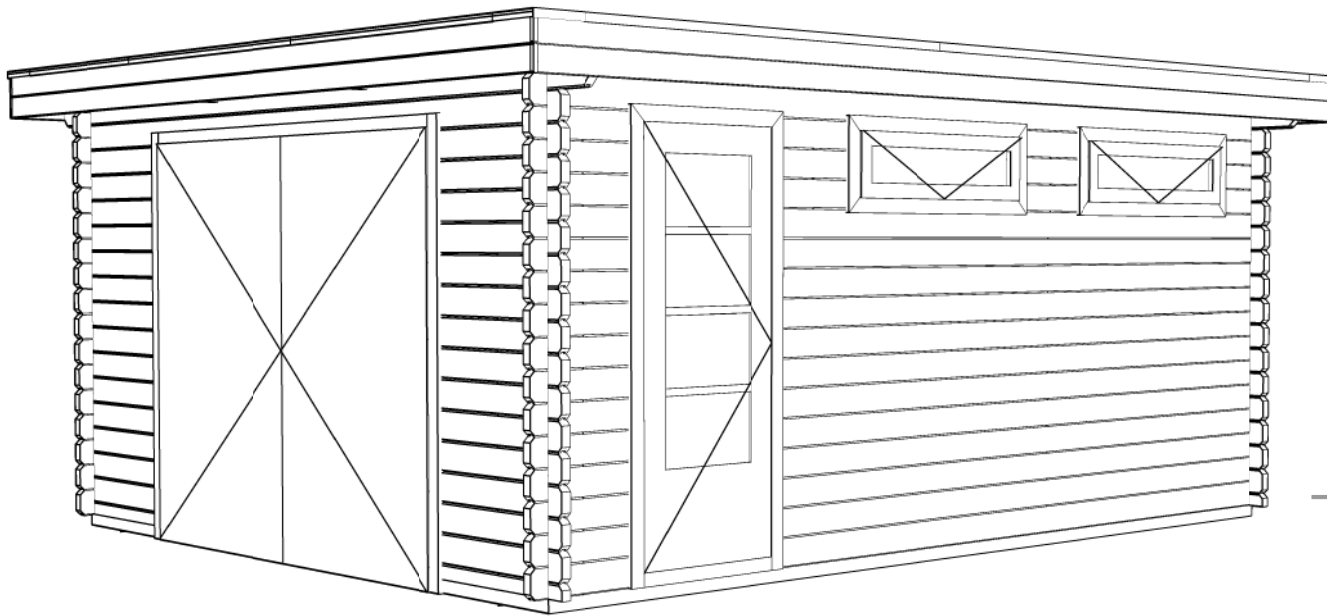

48.6m³

WoodPro - FLAT - 44mm

Omschrijving / Description:
400x500cm 44mm
Onderdeel / Component:
Plat + aanz / Plan + elevations
Dealer:

Ordernr.:

Schaal / Scale:
1: 50

BLAD NR.:

Ref.:

BT

Achteraanzicht / Rear view / Hinterseite

(L) Zijaanzicht / Side view / Seiten ansicht

WoodPro - FLAT - 44mm

<i>Omschrijving / Description:</i> 400x500cm 44mm	<i>Ordernr.:</i>
<i>Onderdeel / Component:</i> Plat + aanz / Plan + elevations	<i>Schaal / Scale:</i> 1: 50
<i>Dealer:</i>	<i>BLAD NR.:</i> BT
<i>Ref.:</i>	