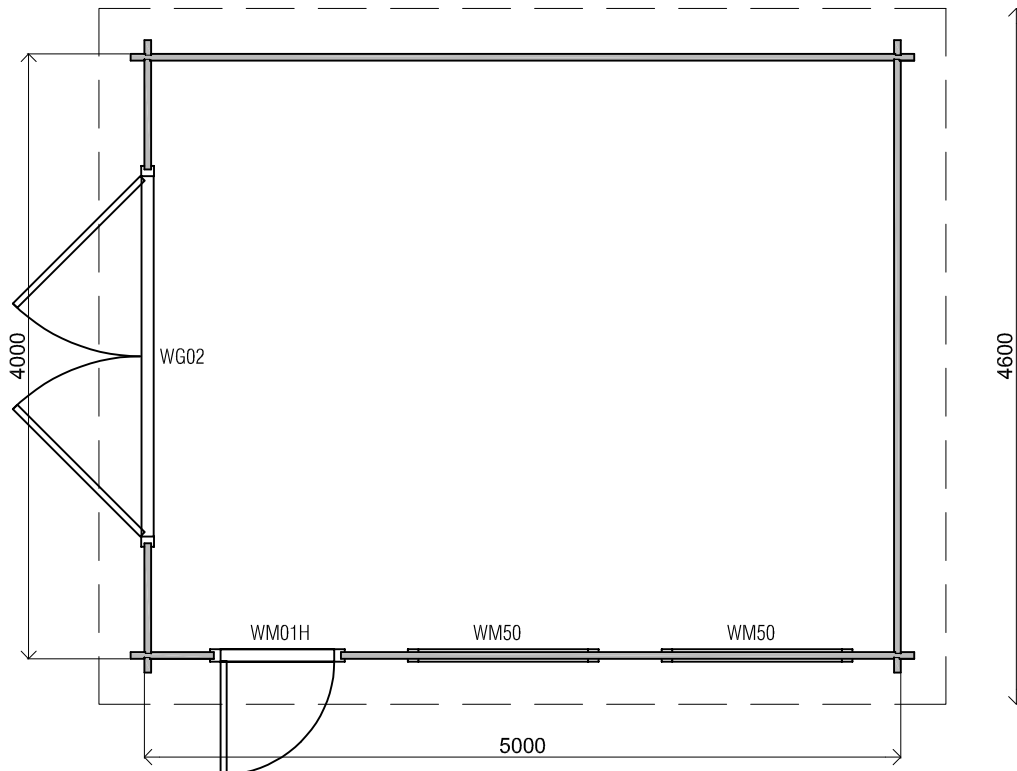

Vooraanzicht / Front view / Vorderansicht
5600

(R) Zijaanzicht / Side view / Seitenansicht

Plattegrond / Plan

243cm

219cm

30cm

44mm

20m²

48.6m³

WoodPro - FLAT - 44mm

Omschrijving / Description:
400x500cm 44mm
Onderdeel / Component:
Plat + aanz / Plan + elevations
Dealer:

Ordernr.:

Schaal / Scale:
1: 50

BLAD NR.:

Ref.:

BT

Achteraanzicht / Rear view / Hinterseite

(L) Zijaanzicht / Side view / Seiten ansicht

WoodPro - FLAT - 44mm

<i>Omschrijving / Description:</i> 400x500cm 44mm	<i>Ordernr.:</i>
<i>Onderdeel / Component:</i> Plat + aanz / Plan + elevations	<i>Schaal / Scale:</i> 1: 50
<i>Dealer:</i>	<i>BLAD NR.:</i> BT
<i>Ref.:</i>	