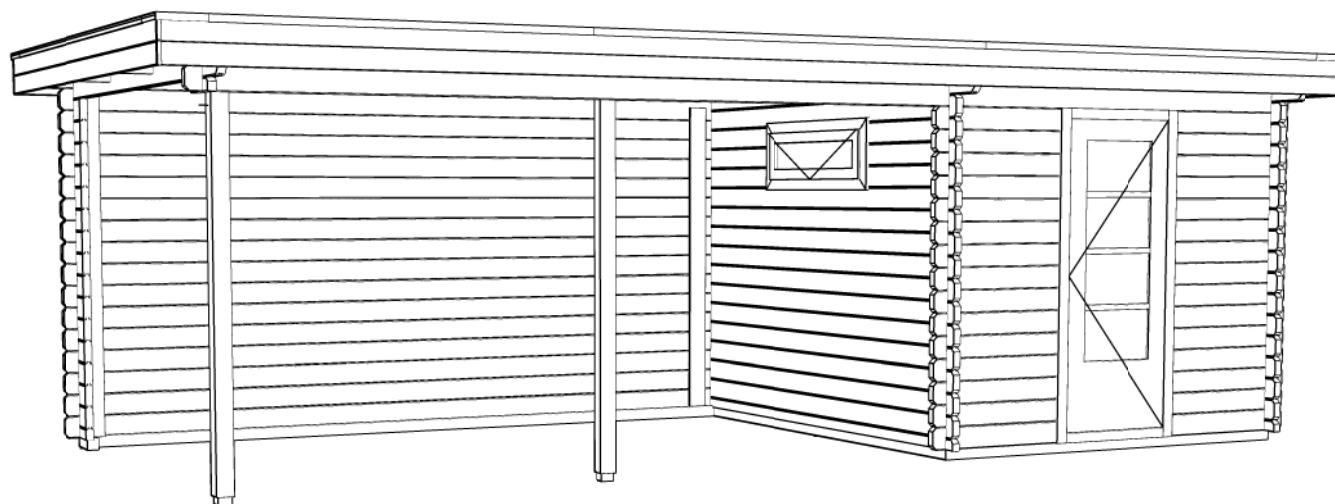

Vooraanzicht / Front view / Vorderansicht

(R) Zijaanzicht / Side view / Seiten ansicht

Plattegrond / Plan

WoodPro - FLAT - 44mm

Omschrijving / Description:
250x300cm 44mm - 450L
Onderdeel / Component:
Plat+ aanz / Plan+elevations
Dealer:

Ordernr.:
26010
Schaal / Scale:
1: 50

Ref.:
BLAD NR.:
BT

Achteraanzicht / Rear view / Hinterseite

(L) Zijaanzicht / Side view / Seiten ansicht

WoodPro - FLAT - 44mm

Omschrijving / Description:
250x300cm 44mm - 450L
Onderdeel / Component:
Plat + aanz / Plan + elevations
Dealer:

Ordernr.:
26010
Schaal / Scale:
1: 50

Ref.:

BLAD NR.:
BT