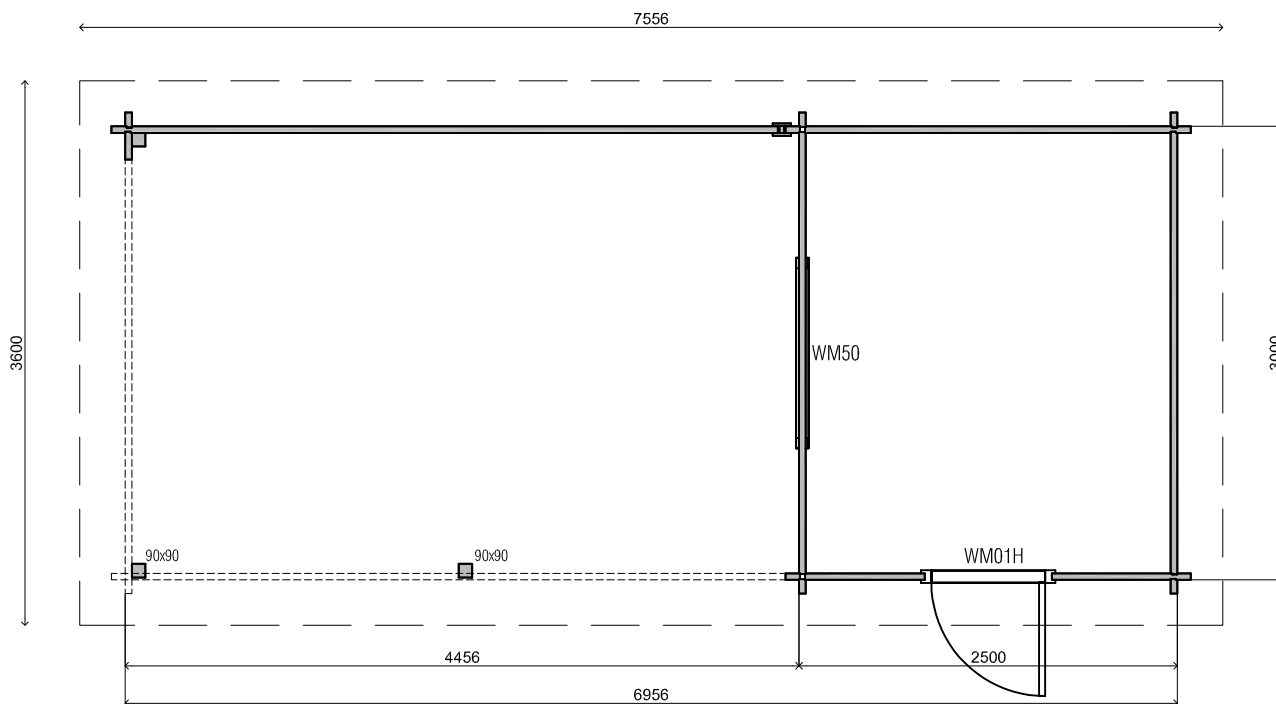

Vooraanzicht / Front view / Vorderansicht

(R) Zijaanzicht / Side view / Seiten ansicht

Plattegrond / Plan

WoodPro - FLAT - 44mm

Omschrijving / Description:
250x300cm 44mm - 450L
Onderdeel / Component:
Plat+ aanz / Plan+elevations
Dealer:

Ordernr.:
26010
Schaal / Scale:
1: 50

Ref.:
BLAD NR.:
BT

Achteraanzicht / Rear view / Hinterseite

(L) Zijaanzicht / Side view / Seiten ansicht

WoodPro - FLAT - 44mm

Omschrijving / Description:
250x300cm 44mm - 450L
Onderdeel / Component:
Plat + aanz / Plan + elevations
Dealer:

Ordernr.:
26010
Schaal / Scale:
1: 50

Ref.:

BLAD NR.:
BT