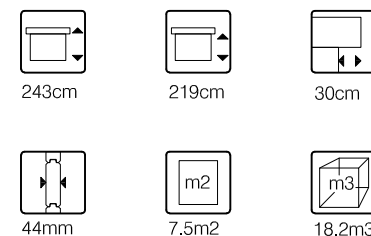

Vooraanzicht / Front view / Vorderansicht

(R) Zijaanzicht / Side view / Seiten ansicht

Plattegrond / Plan

WoodPro - FLAT - 44mm

Omschrijving / Description:
250x300cm 44mm - 450L
Onderdeel / Component:
Plat+ aanz / Plan+elevations
Dealer:

Ordernr.:
26010
Schaal / Scale:
1: 50

Ref.:
BLAD NR.:
BT

Achteraanzicht / Rear view / Hinterseite

(L) Zijaanzicht / Side view / Seiten ansicht

WoodPro - FLAT - 44mm

Omschrijving / Description:
250x300cm 44mm - 450L
Onderdeel / Component:
Plat + aanz / Plan + elevations
Dealer:

Ordernr.:
26010
Schaal / Scale:
1: 50

Ref.:

BLAD NR.:
BT