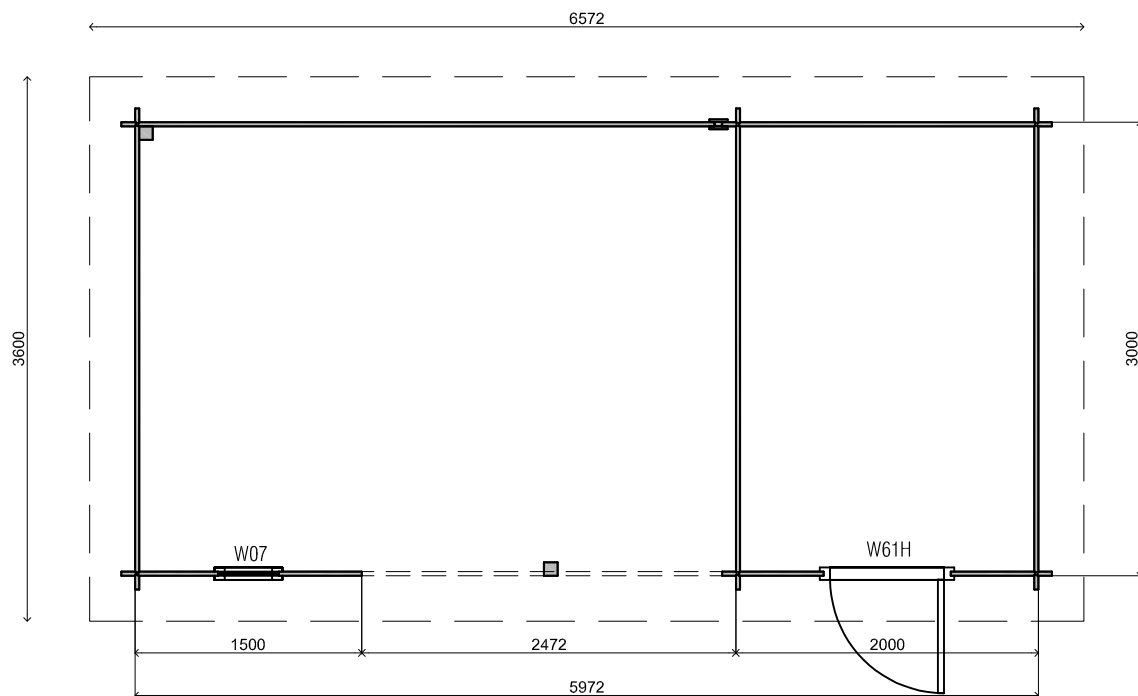

Vooraanzicht / Front view / Vorderansicht

(R) Zijaanzicht / Side view / Seiten ansicht

Plattegrond / Plan

240cm

216cm

30cm

28mm

6m²

14.4m³

WoodPro - FLAT - 28mm

Omschrijving / Description:
200x300cm 28mm - 400L SC

Onderdeel / Component:
Plat + aanz / Plan + elevations

Dealer:

Ref.:

Ordernr.:
26038

Schaal / Scale:
1: 50

BLAD NR.:

BT

Achteraanzicht / Rear view / Hinterseite

2420+

0+

(L) Zijaanzicht / Side view / Seiten ansicht

WoodPro - FLAT - 28mm

Omschrijving / Description:
200x300cm 28mm - 400L SC
Onderdeel / Component:
Plat + aanz / Plan + elevations
Dealer:

Ordernr.:
26038
Schaal / Scale:
1: 50

Ref.:

BLAD NR.:
BT