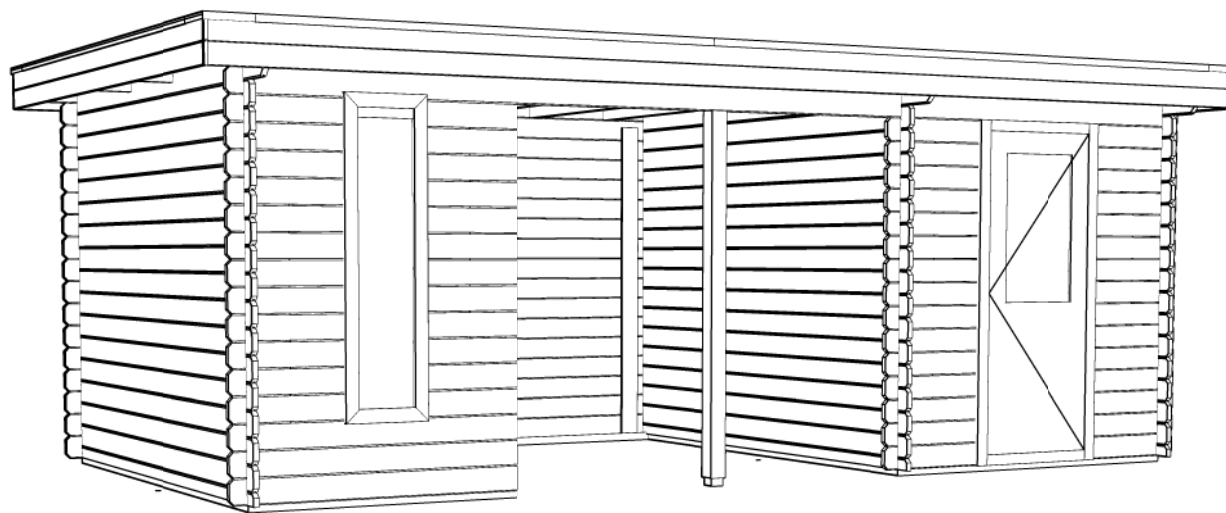

14.4m³

WoodPro - FLAT - 28mm

Omschrijving / Description:
200x300cm 28mm - 400L SC

Onderdeel / Component:
Plat + aanz / Plan + elevations

Dealer:

Ref.:

Ordernr.:
26038

Schaal / Scale:
1: 50

BLAD NR.:

BT

Achteraanzicht / Rear view / Hinterseite

2420+

0+

(L) Zijaanzicht / Side view / Seiten ansicht

WoodPro - FLAT - 28mm

Omschrijving / Description:
200x300cm 28mm - 400L SC
Onderdeel / Component:
Plat + aanz / Plan + elevations
Dealer:

Ordernr.:
26038
Schaal / Scale:
1: 50

Ref.:

BLAD NR.:
BT