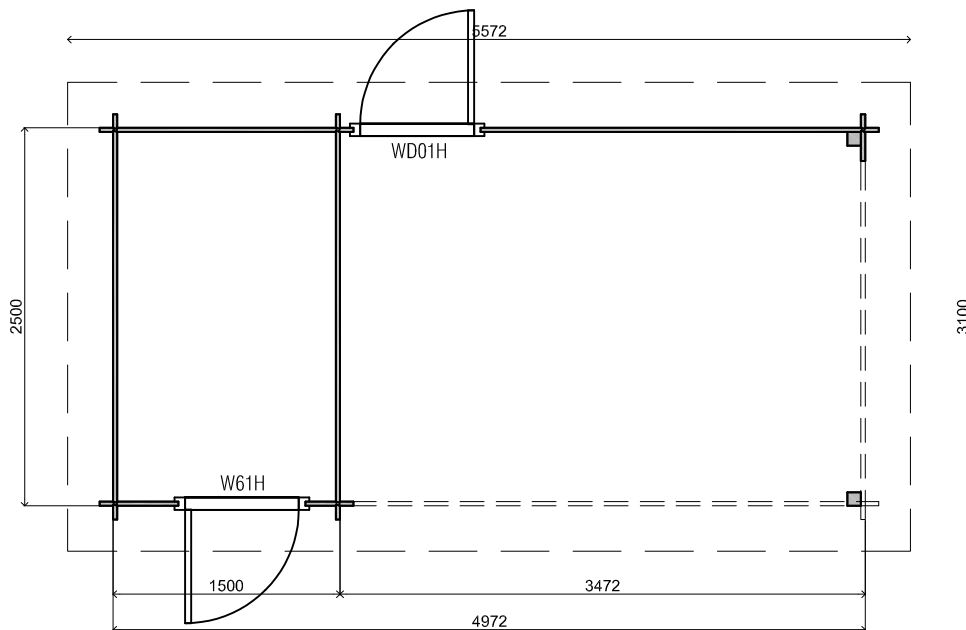

2420+

0+

*Voor-aanzicht / Front view / Vorderansicht*

*(R) Zijaanzicht / Side view / Seiten ansicht*

*Plattegrond / Plan*

240cm

216cm

30cm

28mm

3.75m<sup>2</sup>

9m<sup>3</sup>

## WoodPro - FLAT - 28mm

Omschrijving / Description:  
150x250cm 28mm - 350R  
Onderdeel / Component:  
Plat + aanz / Plan + elevations

Dealer:

Ref.:

Ordernr.:  
26083

Schaal / Scale:  
1: 50

BLAD NR.:

BT

### *WoodPro - FLAT - 28mm*

<i>Omschrijving / Description:</i> 150x250cm 28mm - 350R	<i>Ordernr.:</i> 26083
<i>Onderdeel / Component:</i> Plat + aanz / Plan + elevations	<i>Schaal / Scale:</i> 1: 50
<i>Dealer:</i>	<i>BLAD NR.:</i> BT
<i>Ref.:</i>	