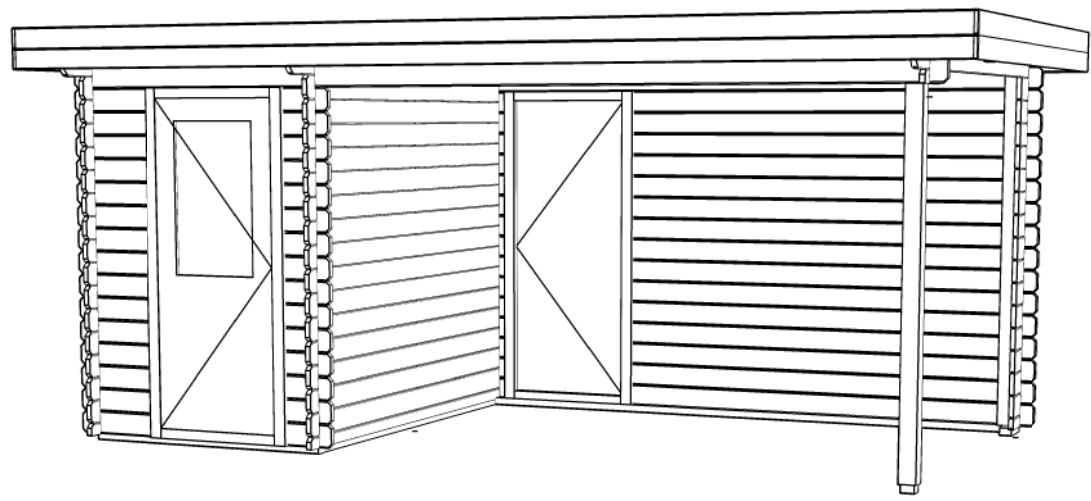

WoodPro - FLAT - 28mm

<i>Omschrijving / Description:</i> 150x250cm 28mm - 350R	<i>Ordernr.:</i> 26083
<i>Onderdeel / Component:</i> Plat + aanz / Plan + elevations	<i>Schaal / Scale:</i> 1: 50
<i>Dealer:</i>	<i>BLAD NR.:</i> BT
<i>Ref.:</i>