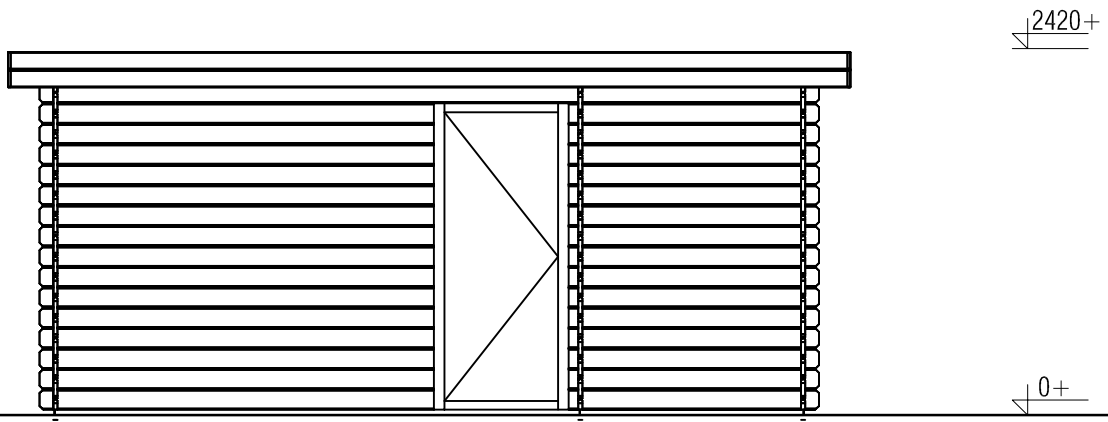

## WoodPro - FLAT - 28mm

Omschrijving / Description:  
150x250cm 28mm - 350R  
Onderdeel / Component:  
Plat + aanz / Plan + elevations

Dealer:

Ref.:

Ordernr.:  
26083

Schaal / Scale:  
1: 50

BLAD NR.:

BT

### *WoodPro - FLAT - 28mm*

<i>Omschrijving / Description:</i> 150x250cm 28mm - 350R	<i>Ordernr.:</i> 26083
<i>Onderdeel / Component:</i> Plat + aanz / Plan + elevations	<i>Schaal / Scale:</i> 1: 50
<i>Dealer:</i>	<i>BLAD NR.:</i> BT
<i>Ref.:</i>	