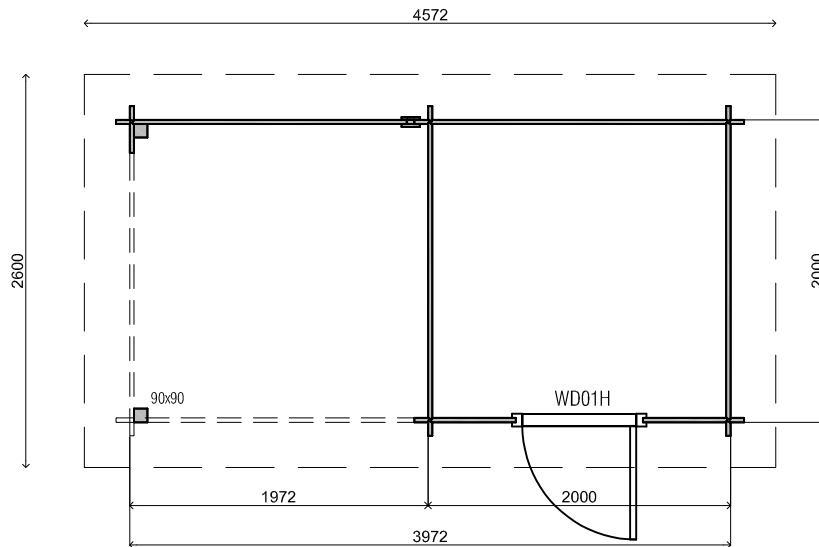

Voor-aanzicht / Front view / Vorderansicht

2420+

0+

(R) Zijaanzicht / Side view / Seitenansicht

Plattegrond / Plan

240cm

216cm

30cm

28mm

4m2

9.6m3

WoodPro - FLAT - 28mm

Omschrijving / Description:
200x200cm 28mm - 200L
Onderdeel / Component:
Plat + aanz / Plan + elevations
Dealer:

Ordernr.:
26151
Schaal / Scale:
1: 50

Ref.:

BLAD NR.:
BT

2420+

0+

Achteraanzicht / Rear view / Hinterseite

(L) Zijaanzicht / Side view / Seiten ansicht

WoodPro - FLAT - 28mm

Omschrijving / Description:
200x200cm 28mm - 200L
Onderdeel / Component:
Plat + aanz / Plan + elevations
Dealer:

Ordernr.:
26151
Schaal / Scale:
1: 50

Ref.:

BLAD NR.:
BT