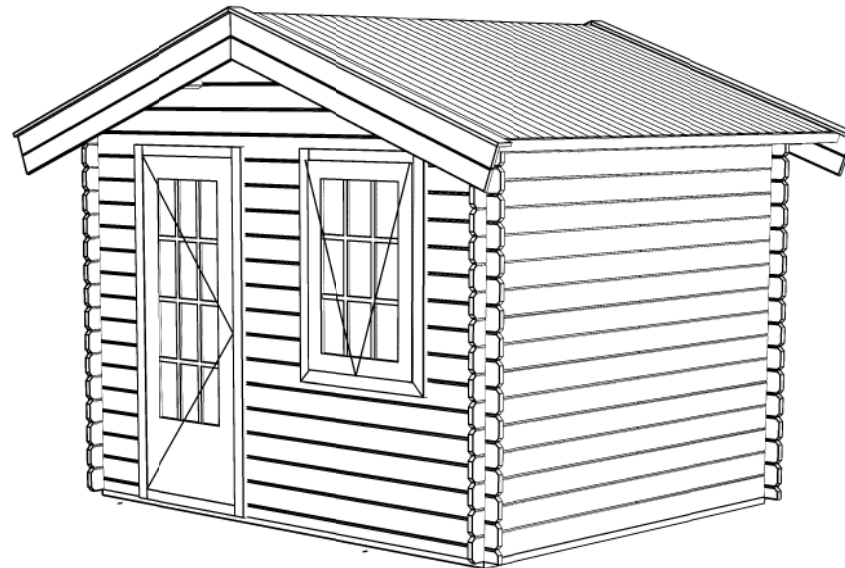

2789+

0+

WoodPro - APEX - 28mm

Omschrijving / Description:	250x300cm	Ordernr.:	26485
Onderdeel / Component:	Plat + aanz / Plan + elevations	Schaal / Scale:	1: 50
Dealer:		BLAD NR.:	BT
Ref.: