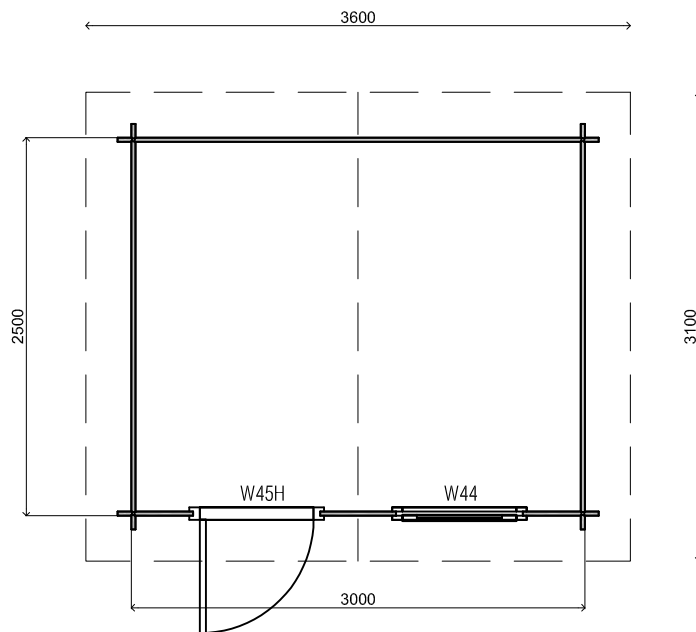

2789+

0+

*Voorraanzicht / Front view / Vorderansicht*

*(R) Zijaanzicht / Side view / Seiten ansicht*

*Plattegrond / Plan*

279cm

220cm

30cm

28mm

7.5m<sup>2</sup>

19m<sup>3</sup>

## WoodPro - APEX - 28mm

Omschrijving / Description:  
250x300cm  
Onderdeel / Component:  
Plat + aanz / Plan + elevations  
Dealer:

Ordernr.:  
26485  
Schaal / Scale:  
1: 50

Ref.:

BLAD NR.:  
**BT**

2789+

## WoodPro - APEX - 28mm

Omschrijving / Description:	250x300cm	Ordernr.:	26485
Onderdeel / Component:	Plat + aanz / Plan + elevations	Schaal / Scale:	1: 50
Dealer:		BLAD NR.:	BT
Ref.:			