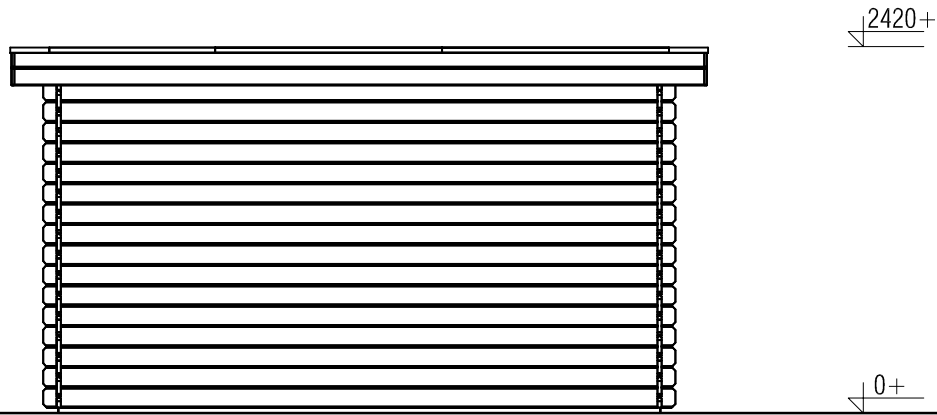

*Vooraanzicht / Front view / Vorderansicht*

*(R) Zijaanzicht / Side view / Seitenansicht*

240cm

216cm

30cm

28mm

12m<sup>2</sup>

28.8m<sup>3</sup>

## WoodPro - FLAT - 28mm

Omschrijving / Description:  
400x300cm

Onderdeel / Component:  
Plat + aanz / Plan + elevations

Dealer:

Ref.:

Ordernr.:  
26492

Schaal / Scale:  
1: 50

BLAD NR.:

**BT**

*Achteraanzicht / Rear view / Hinterseite*

*(L) Zijaanzicht / Side view / Seiten ansicht*

## *WoodPro - FLAT - 28mm*

<i>Omschrijving / Description:</i> 400x300cm	<i>Ordernr.:</i> 26492
<i>Onderdeel / Component:</i> Plat + aanz / Plan + elevations	<i>Schaal / Scale:</i> 1: 50
<i>Dealer:</i>	<i>BLAD NR.:</i> BT
<i>Ref.:</i>	