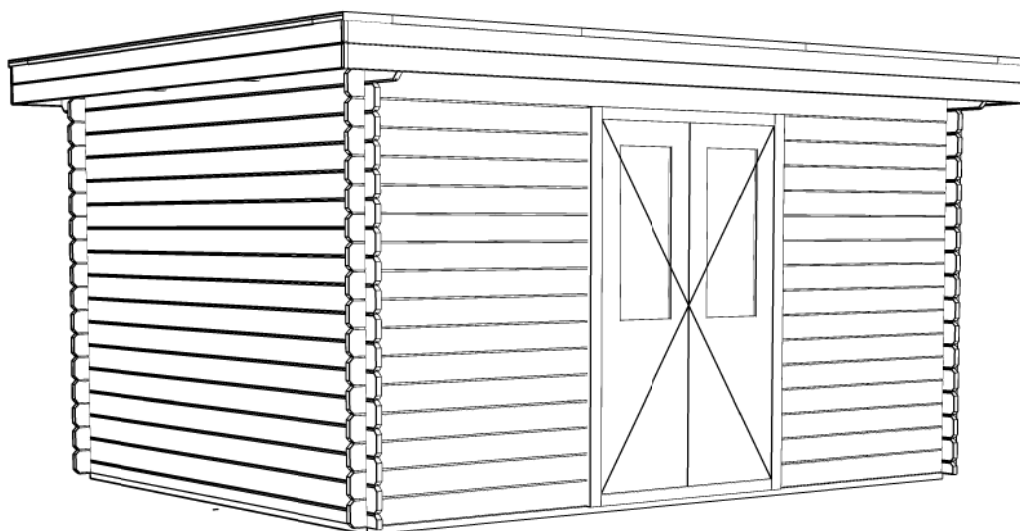

*Vooraanzicht / Front view / Vorderansicht*

*(R) Zijaanzicht / Side view / Seitenansicht*

240cm

216cm

30cm

28mm

12m<sup>2</sup>

28.8m<sup>3</sup>

## WoodPro - FLAT - 28mm

Omschrijving / Description:  
400x300cm

Onderdeel / Component:  
Plat + aanz / Plan + elevations

Dealer:

Ref.:

Ordernr.:  
26492

Schaal / Scale:  
1: 50

BLAD NR.:

**BT**

*Achteraanzicht / Rear view / Hinterseite*

*(L) Zijaanzicht / Side view / Seiten ansicht*

## *WoodPro - FLAT - 28mm*

<i>Omschrijving / Description:</i> 400x300cm	<i>Ordernr.:</i> 26492
<i>Onderdeel / Component:</i> Plat + aanz / Plan + elevations	<i>Schaal / Scale:</i> 1: 50
<i>Dealer:</i>	<i>BLAD NR.:</i> BT
<i>Ref.:</i>	