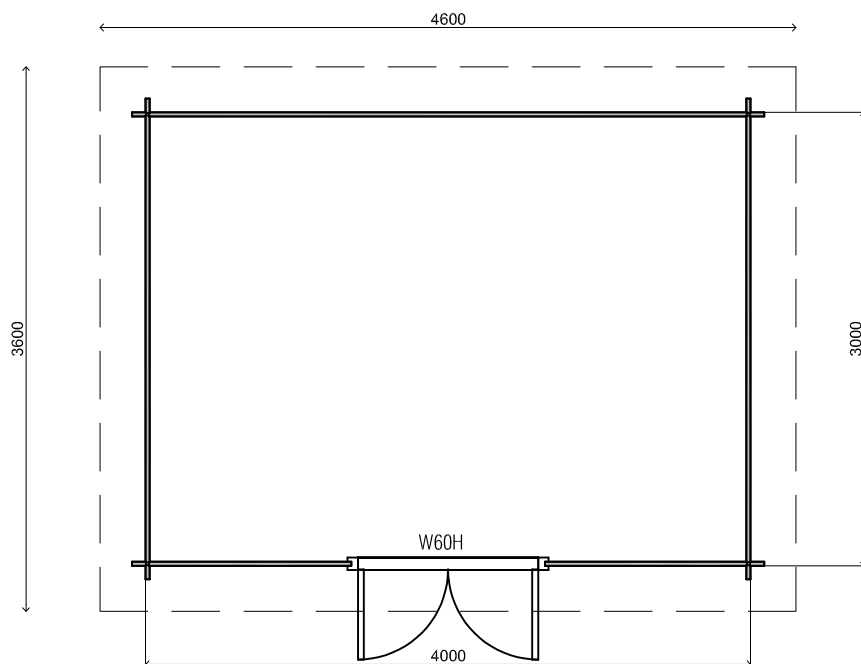

*Vooraanzicht / Front view / Vorderansicht*

*(R) Zijaanzicht / Side view / Seitenansicht*

240cm

216cm

30cm

28mm

12m<sup>2</sup>

28.8m<sup>3</sup>

## WoodPro - FLAT - 28mm

Omschrijving / Description:  
400x300cm

Onderdeel / Component:  
Plat + aanz / Plan + elevations

Dealer:

Ref.:

Ordernr.:  
26492

Schaal / Scale:  
1: 50

BLAD NR.:

**BT**

*Achteraanzicht / Rear view / Hinterseite*

*(L) Zijaanzicht / Side view / Seiten ansicht*

## *WoodPro - FLAT - 28mm*

<i>Omschrijving / Description:</i> 400x300cm	<i>Ordernr.:</i> 26492
<i>Onderdeel / Component:</i> Plat + aanz / Plan + elevations	<i>Schaal / Scale:</i> 1: 50
<i>Dealer:</i>	<i>BLAD NR.:</i> BT
<i>Ref.:</i>	