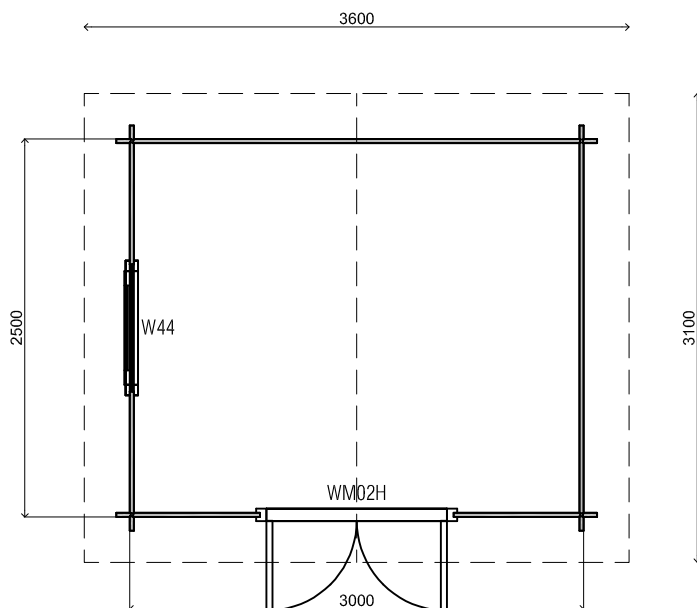

2924+

0+

Vooraanzicht / Front view / Vorderansicht

(R) Zijaanzicht / Side view / Seiten ansicht

Plattegrond / Plan

292cm

234cm

30cm

28mm

7.5m²

19.7m³

WoodPro - APEX - 28mm

Omschrijving / Description:
250x300cm

Onderdeel / Component:
Plat + aanz / Plan + elevations

Dealer:

Ref.:

Ordernr.:
26508

Schaal / Scale:
1: 50

BLAD NR.:

BT

Achteraanzicht / Rear view / Hinterseite

(L) Zijaaanzicht / Side view / Seiten ansicht

WoodPro - APEX - 28mm

<i>Omschrijving / Description:</i>	<i>Ordernr.:</i>
250x300cm	26508
<i>Onderdeel / Component:</i>	<i>Schaal / Scale:</i>
Plat + aanz / Plan + elevations	1: 50
<i>Dealer:</i>	<i>BLAD NR.:</i>
<i>Ref.:</i>	BT