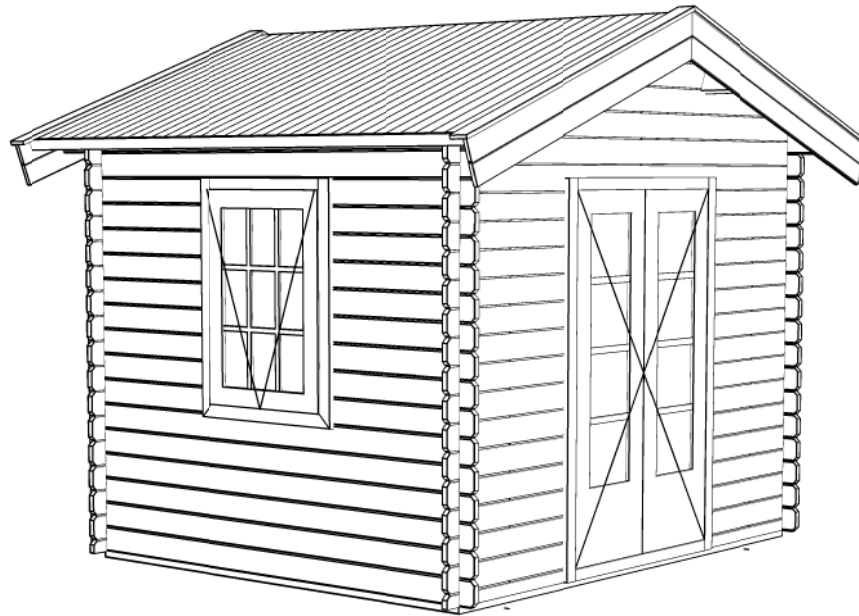

28mm

7.5m²

19.7m³

WoodPro - APEX - 28mm

Omschrijving / Description:
250x300cm

Onderdeel / Component:
Plat + aanz / Plan + elevations

Dealer:

Ref.:

Ordernr.:
26508

Schaal / Scale:
1: 50

BLAD NR.:

BT

Achteraanzicht / Rear view / Hinterseite

(L) Zijaaanzicht / Side view / Seiten ansicht

WoodPro - APEX - 28mm

<i>Omschrijving / Description:</i>	<i>Ordernr.:</i>
250x300cm	26508
<i>Onderdeel / Component:</i>	<i>Schaal / Scale:</i>
Plat + aanz / Plan + elevations	1: 50
<i>Dealer:</i>	<i>BLAD NR.:</i>
<i>Ref.:</i>	BT