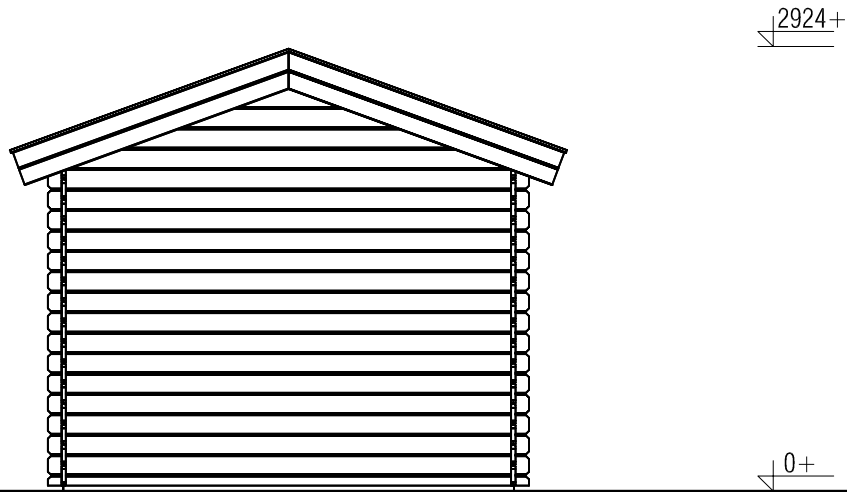

28mm

7.5m²

19.7m³

WoodPro - APEX - 28mm

Omschrijving / Description:
250x300cm

Onderdeel / Component:
Plat + aanz / Plan + elevations

Dealer:

Ref.:

Ordernr.:
26508

Schaal / Scale:
1: 50

BLAD NR.:

BT

Achteraanzicht / Rear view / Hinterseite

(L) Zijaaanzicht / Side view / Seiten ansicht

WoodPro - APEX - 28mm

<i>Omschrijving / Description:</i>	<i>Ordernr.:</i>
250x300cm	26508
<i>Onderdeel / Component:</i>	<i>Schaal / Scale:</i>
Plat + aanz / Plan + elevations	1: 50
<i>Dealer:</i>	<i>BLAD NR.:</i>
<i>Ref.:</i>	BT