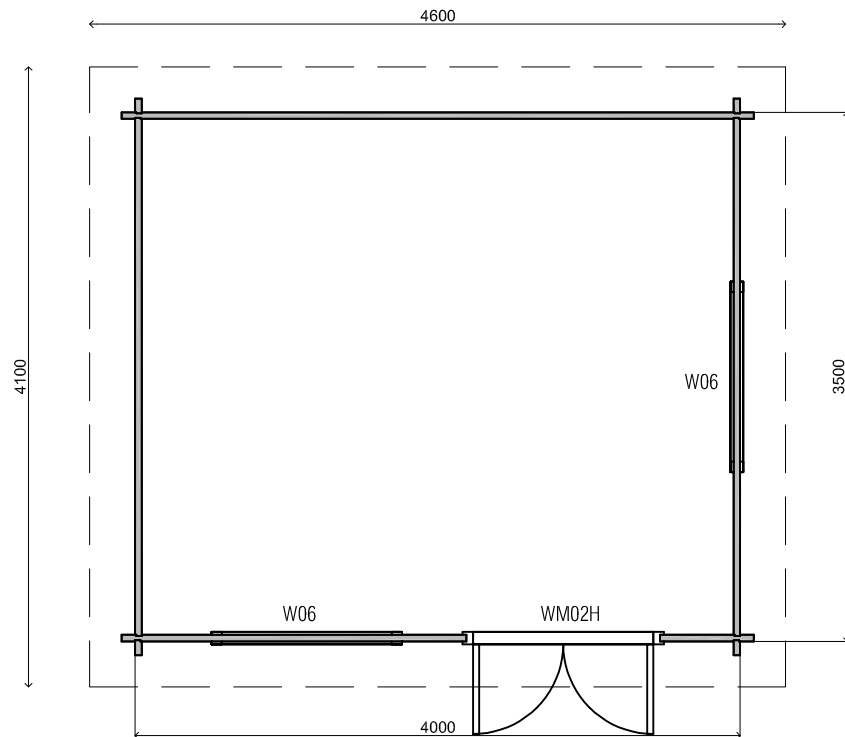

2430+

0+

Vooraanzicht / Front view / Vorderansicht

(R) Zijaanzicht / Side view / Seitenansicht

243cm

219cm

30cm

44mm

14m2

34m3

WoodPro - FLAT - 44mm

Omschrijving / Description:
400x350cm 44mm
Onderdeel / Component:
Plat + aanz / Plan + elevations
Dealer:

Ordernr.:
27188
Schaal / Scale:
1: 50

Ref.:
BLAD NR.:
BT

2430+

0+

Achteraanzicht / Rear view / Hinterseite

(L) Zijaanzicht / Side view / Seiten ansicht

WoodPro - FLAT - 44mm

Omschrijving / Description:
400x350cm 44mm
Onderdeel / Component:
Plat + aanz / Plan + elevations
Dealer:

Ordernr.:
27188
Schaal / Scale:
1: 50

Ref.:

BLAD NR.:
BT