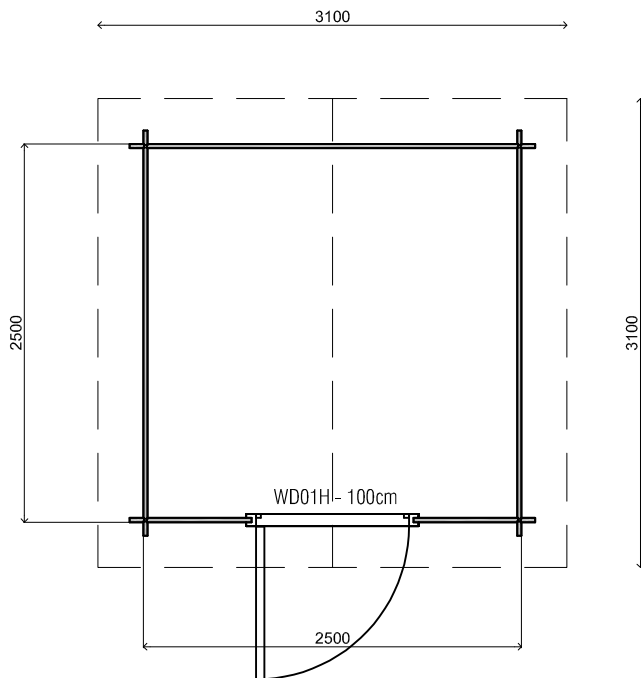

2700+

0+

Voor-aanzicht / Front view / Vorderansicht

(R) Zijaanzicht / Side view / Seiten ansicht

Plattegrond / Plan

270cm

220cm

30cm

28mm

6.25m²

15.3m³

WoodPro - APEX - 28mm

Omschrijving / Description:
250x250cm

Onderdeel / Component:
Plat + aanz / Plan + elevations

Dealer:

Ref.:

Ordernr.:

Schaal / Scale:
1: 50

BLAD NR.:

BT

2700+

0+

Achteraanzicht / Rear view / Hinterseite

(L) Zijaanzicht / Side view / Seiten ansicht

WoodPro - APEX - 28mm

Omschrijving / Description: 250x250cm	Ordernr.:
Onderdeel / Component: Plat + aanz / Plan + elevations	Schaal / Scale: 1: 50
Dealer:	BLAD NR.:
Ref.:	BT