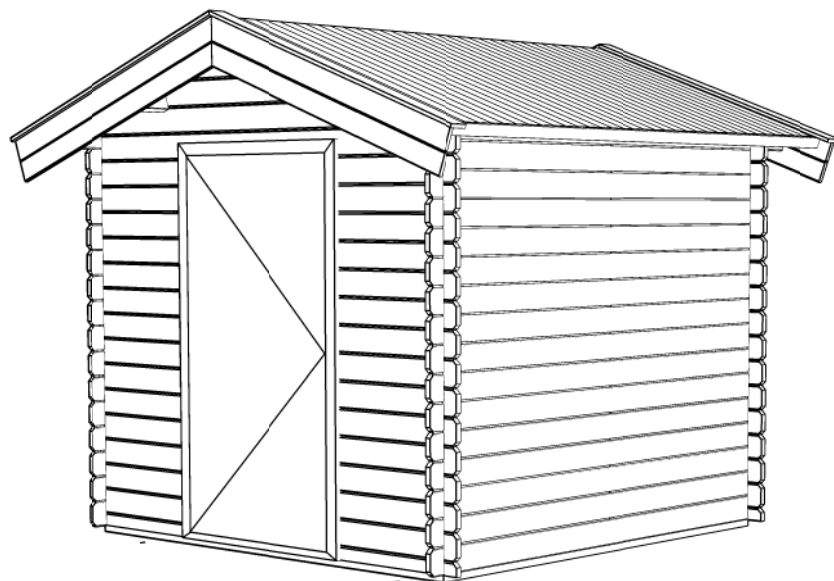

28mm

6.25m²

15.3m³

WoodPro - APEX - 28mm

Omschrijving / Description:
250x250cm

Onderdeel / Component:
Plat + aanz / Plan + elevations

Dealer:

Ref.:

Ordernr.:

Schaal / Scale:
1: 50

BLAD NR.:

BT

2700+

0+

Achteraanzicht / Rear view / Hinterseite

(L) Zijaanzicht / Side view / Seiten ansicht

WoodPro - APEX - 28mm

Omschrijving / Description: 250x250cm	Ordernr.:
Onderdeel / Component: Plat + aanz / Plan + elevations	Schaal / Scale: 1: 50
Dealer:	BLAD NR.:
Ref.:	BT