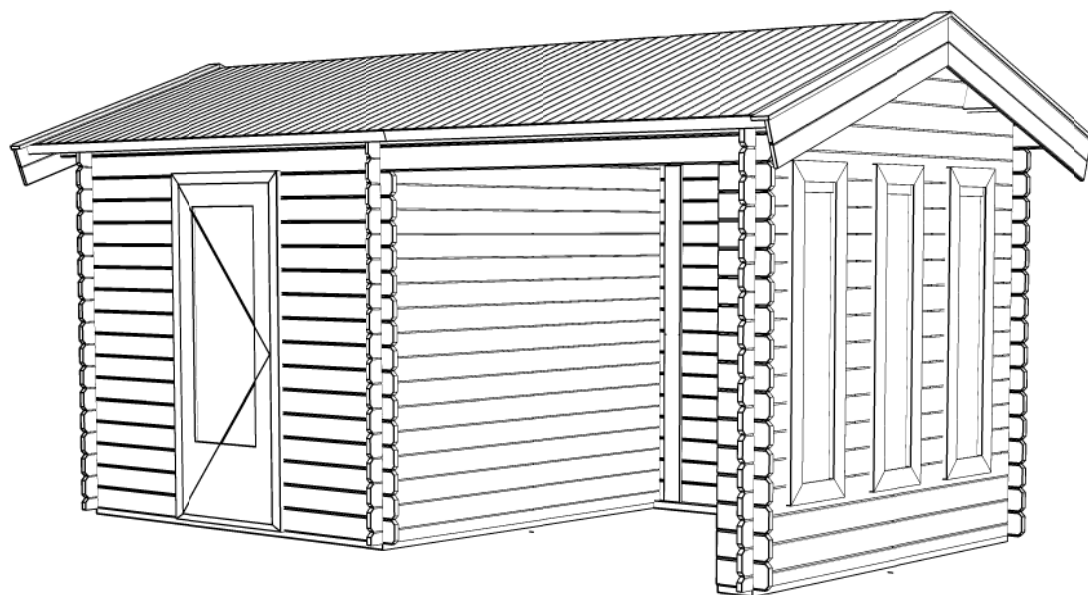

Voor-aanzicht / Front view / Vorderansicht

(R) Zijaanzicht / Side view / Seitenansicht

Plattegrond / Plan

WoodPro - APEX - 28mm

Omschrijving / Description: 250x250cm 28mm - 250R	Ordernr.:
Onderdeel / Component: Plat + aanz / Plan + elevations	Schaal / Scale: 1: 50
Dealer:	BLAD NR.:
Ref.:	BT

Achteraanzicht / Rear view / Hinterseite

(L) Zijaanzicht / Side view / Seiten ansicht

WoodPro - APEX - 28mm

Omschrijving / Description:
250x250cm 28mm - 250R
Onderdeel / Component:
Plat + aanz / Plan + elevations
Dealer:

Ordernr.:

Schaal / Scale:
1: 50

BLAD NR.:

Ref.:

BT