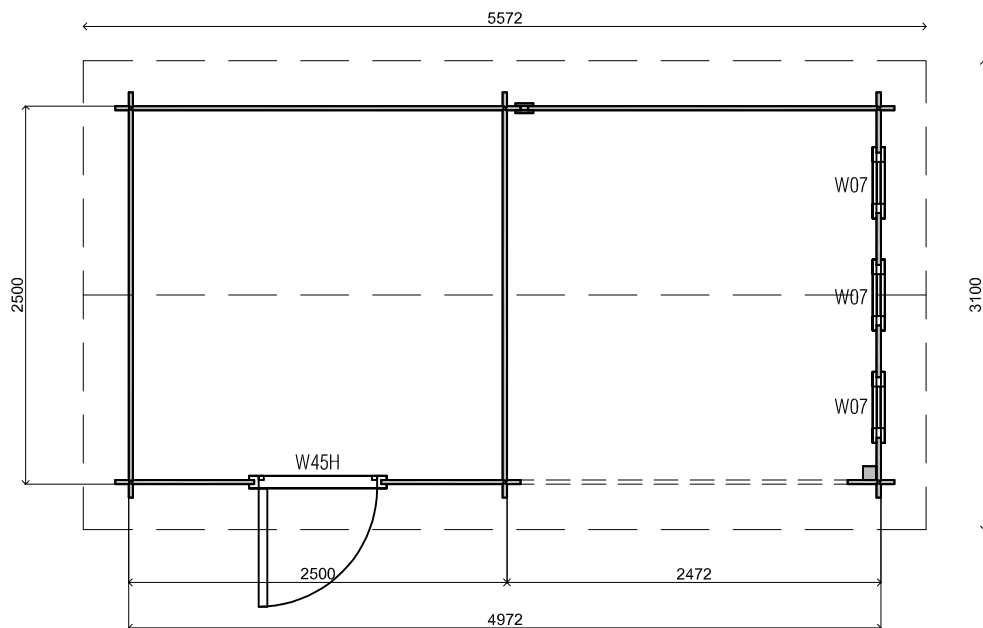

Voor-aanzicht / Front view / Vorderansicht

(R) Zijaanzicht / Side view / Seitenansicht

Plattegrond / Plan

WoodPro - APEX - 28mm

Omschrijving / Description: 250x250cm 28mm - 250R	Ordernr.:
Onderdeel / Component: Plat + aanz / Plan + elevations	Schaal / Scale: 1: 50
Dealer:	BLAD NR.:
Ref.:	BT

Achteraanzicht / Rear view / Hinterseite

(L) Zijaanzicht / Side view / Seiten ansicht

WoodPro - APEX - 28mm

Omschrijving / Description:
250x250cm 28mm - 250R
Onderdeel / Component:
Plat + aanz / Plan + elevations
Dealer:

Ordernr.:

Schaal / Scale:
1: 50

BLAD NR.:

Ref.:

BT