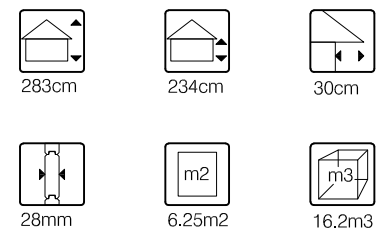

Voor-aanzicht / Front view / Vorderansicht

(R) Zijaanzicht / Side view / Seitenansicht

Plattegrond / Plan

WoodPro - APEX - 28mm

Omschrijving / Description: 250x250cm 28mm - 250R	Ordernr.:
Onderdeel / Component: Plat + aanz / Plan + elevations	Schaal / Scale: 1: 50
Dealer:	BLAD NR.:
Ref.:	BT

Achteraanzicht / Rear view / Hinterseite

(L) Zijaanzicht / Side view / Seiten ansicht

WoodPro - APEX - 28mm

Omschrijving / Description:
250x250cm 28mm - 250R
Onderdeel / Component:
Plat + aanz / Plan + elevations
Dealer:

Ordernr.:

Schaal / Scale:
1: 50

BLAD NR.:

Ref.:

BT