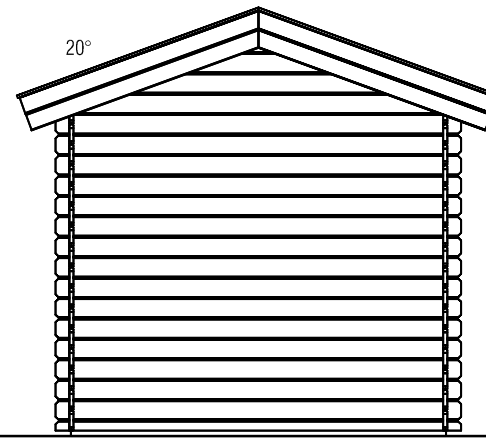

Voor-aanzicht / Front view / Vorderansicht

(R) Zijaanzicht / Side view / Seitenansicht

Plattegrond / Plan

WoodPro - APEX - 28mm

Omschrijving / Description: 250x250cm 28mm - 250R	Ordernr.:
Onderdeel / Component: Plat + aanz / Plan + elevations	Schaal / Scale: 1: 50
Dealer:	BLAD NR.:
Ref.:	BT

Achteraanzicht / Rear view / Hinterseite

(L) Zijaanzicht / Side view / Seiten ansicht

WoodPro - APEX - 28mm

Omschrijving / Description:
250x250cm 28mm - 250R
Onderdeel / Component:
Plat + aanz / Plan + elevations
Dealer: