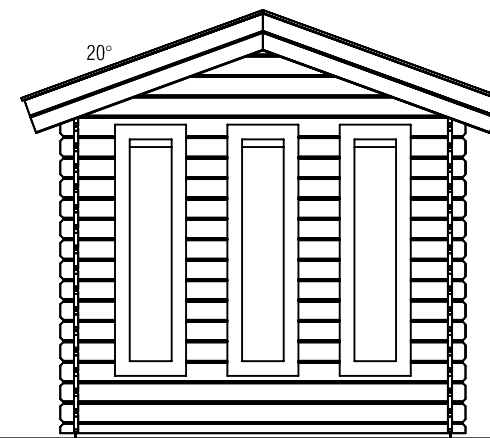

Voor-aanzicht / Front view / Vorderansicht

(R) Zijaanzicht / Side view / Seitenansicht

Plattegrond / Plan

WoodPro - APEX - 28mm

Omschrijving / Description: 250x250cm 28mm - 250R	Ordernr.:
Onderdeel / Component: Plat + aanz / Plan + elevations	Schaal / Scale: 1: 50
Dealer:	BLAD NR.:
Ref.:	BT

Achteraanzicht / Rear view / Hinterseite

(L) Zijaanzicht / Side view / Seiten ansicht

WoodPro - APEX - 28mm

Omschrijving / Description:
250x250cm 28mm - 250R
Onderdeel / Component:
Plat + aanz / Plan + elevations
Dealer:

Ordernr.:

Schaal / Scale:
1: 50

BLAD NR.:

Ref.:

BT