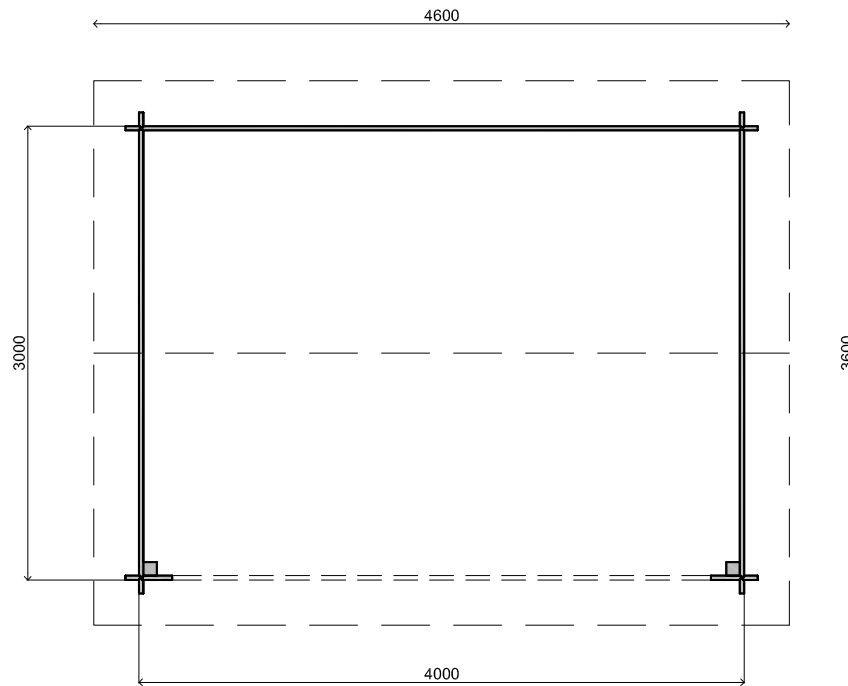

Vooraanzicht / Front view / Vorderansicht

(R) Zijaanzicht / Side view / Seiten ansicht

Plattegrond / Plan

292cm

233cm

30cm

28mm

WoodPro - APEX - 28mm

Omschrijving / Description:
400x300cm Veranda
Onderdeel / Component:
Bouwtekening / Construction drawing
Dealer:

Ordernr.:
Schaal / Scale:
1:50

Ref.:

BLAD NR.:
BT

LUGARDE®

©LUGARDE® Laren Holland
www.lugarde.com
sale@lugarde.nl

Simply the best

2925+

0+

Achteraanzicht / Rear view / Hinterseite

20°

(L) Zijaanzicht / Side view / Seiten ansicht

WoodPro - APEX - 28mm

Omschrijving / Description:
400x300cm Veranda
Onderdeel / Component:
Bouwtekening / Construction drawing
Dealer:

Ordernr.:
Schaal / Scale:
1:50

Ref.:
BLAD NR.:
BT

LUGARDE®

©LUGARDE® Laren Holland
www.lugarde.com
sale@lugarde.nl

Simply the best