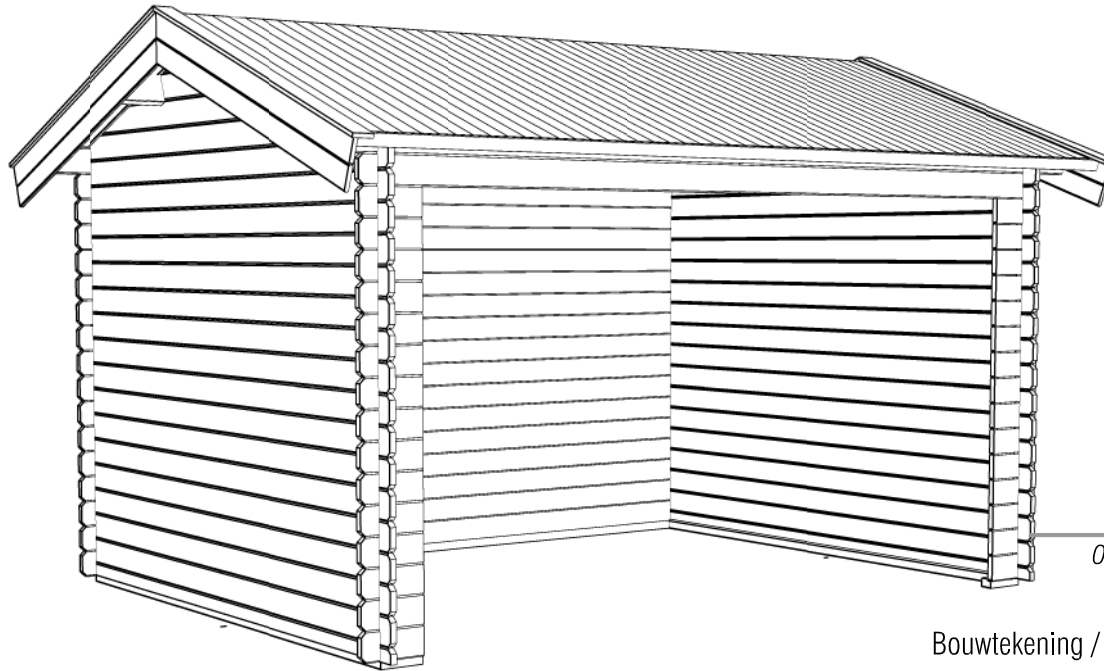

Omschrijving / Description:
400x300cm Veranda
Onderdeel / Component:
Bouwtekening / Construction drawing
Dealer:

Ordernr.:
Schaal / Scale:
1:50

Ref.:

BLAD NR.:
BT

LUGARDE®

©LUGARDE® Laren Holland
www.lugarde.com
sale@lugarde.nl

Simply the best

2925+

0+

Achteraanzicht / Rear view / Hinterseite

20°

(L) Zijaanzicht / Side view / Seiten ansicht

WoodPro - APEX - 28mm

Omschrijving / Description:
400x300cm Veranda
Onderdeel / Component:
Bouwtekening / Construction drawing
Dealer:

Ordernr.:
Schaal / Scale:
1:50

Ref.:
BLAD NR.:
BT

LUGARDE®

©LUGARDE® Laren Holland
www.lugarde.com
sale@lugarde.nl

Simply the best