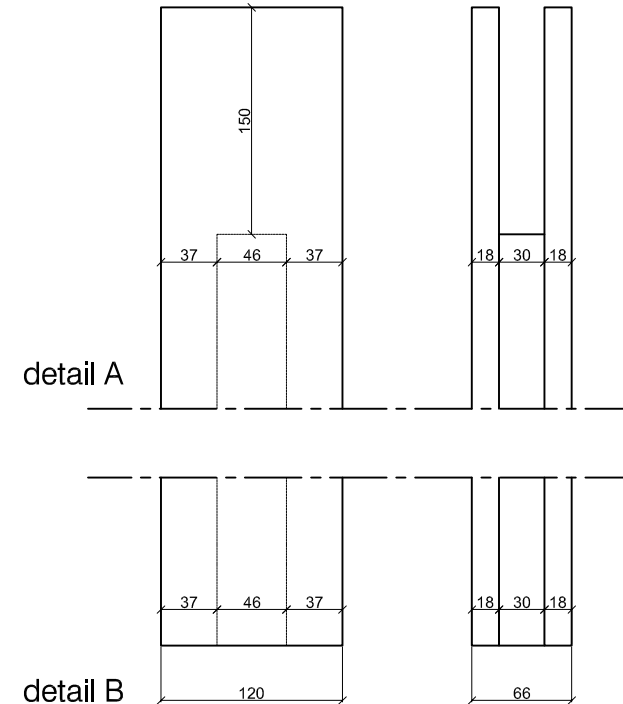

Wand / Wall : 28mm

H-profiel / H-profile

Omschrijving / Description:
koppeling luifel / connection canopy
Onderdeel / Component:
montagetekening / assembly drawing
Dealer:

Ordernr.:
Schaal / Scale:
1: ...

Woodpro

Ref.:
BLAD NR.:
28mm

Wand / Wall : 44mm

H-profiel / H-profile

Omschrijving / Description:
koppeling luifel / connection canopy

Ordernr.:

Onderdeel / Component:
montagetekening / assembly drawing

Schaal / Scale:

1: ...

Dealer:

Woodpro

Ref.:

BLAD NR.:
44mm

Dit is een algemeen voorbeeld. Uw blokhut kan afwijken.
 This is an general example. Ordered cabin can be different.

<i>H-profiel / H-profile</i>	
Omschrijving / Description: koppeling luifel / connection canopy	Ordernr.:
Onderdeel / Component: montagetekening / assembly drawing	Schaal / Scale: 1: ...
Dealer:	BLAD NR.: OB
Woodpro	Ref.: