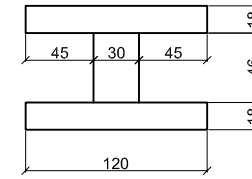

Wand / Wall : 28mm

H-profiel / H-profile

Omschrijving / Description:
koppeling luifel / connection canopy
Onderdeel / Component:
montagetekening / assembly drawing
Dealer:

Ordernr.:
Schaal / Scale:
1: ...

Woodpro

Ref.:
BLAD NR.:
28mm

Wand / Wall : 44mm

H-profiel / H-profile

Omschrijving / Description:
koppeling luifel / connection canopy

Ordernr.:

Onderdeel / Component:
montagetekening / assembly drawing

Schaal / Scale:

1: ...

Dealer:

Woodpro

Ref.:

BLAD NR.:
44mm

Dit is een algemeen voorbeeld. Uw blokhut kan afwijken.
 This is an general example. Ordered cabin can be different.

<i>H-profiel / H-profile</i>	
Omschrijving / Description: koppeling luifel / connection canopy	Ordernr.:
Onderdeel / Component: montagetekening / assembly drawing	Schaal / Scale: 1: ...
Dealer:	BLAD NR.: OB
Woodpro	Ref.: