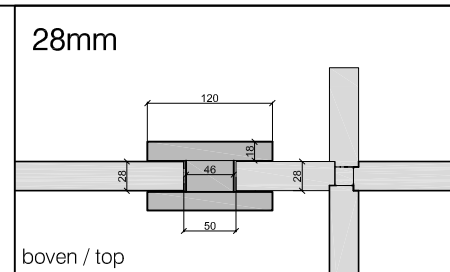

Wand / Wall : 28mm

H-profiel / H-profile

Omschrijving / Description:
koppeling luifel / connection canopy
Onderdeel / Component:
montagetekening / assembly drawing
Dealer:

Ordernr.:
Schaal / Scale:
1: ...

Woodpro

Ref.:
BLAD NR.:
28mm

Wand / Wall : 44mm

H-profiel / H-profile

Omschrijving / Description:
koppeling luifel / connection canopy

Ordernr.:

Onderdeel / Component:
montagetekening / assembly drawing

Schaal / Scale:

1: ...

Dealer:

Woodpro

Ref.:

BLAD NR.:
44mm

Dit is een algemeen voorbeeld. Uw blokhut kan afwijken.
 This is an general example. Ordered cabin can be different.

<i>H-profiel / H-profile</i>	
Omschrijving / Description: koppeling luifel / connection canopy	Ordernr.:
Onderdeel / Component: montagetekening / assembly drawing	Schaal / Scale: 1: ...
Dealer:	BLAD NR.: OB
Woodpro	Ref.: