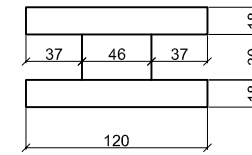

Wand / Wall : 28mm

H-profiel / H-profile

Omschrijving / Description:
koppeling luifel / connection canopy
Onderdeel / Component:
montagetekening / assembly drawing
Dealer:

Ordernr.:
Schaal / Scale:
1: ...

Woodpro

Ref.:
BLAD NR.:
28mm

Wand / Wall : 44mm

H-profiel / H-profile

Omschrijving / Description:
koppeling luifel / connection canopy

Ordernr.:

Onderdeel / Component:
montagetekening / assembly drawing

Schaal / Scale:

1: ...

Dealer:

Woodpro

Ref.:

BLAD NR.:
44mm

Dit is een algemeen voorbeeld. Uw blokhut kan afwijken.
 This is an general example. Ordered cabin can be different.

<i>H-profiel / H-profile</i>	
Omschrijving / Description: koppeling luifel / connection canopy	Ordernr.:
Onderdeel / Component: montagetekening / assembly drawing	Schaal / Scale: 1: ...
Dealer:	BLAD NR.: OB
Woodpro	Ref.: