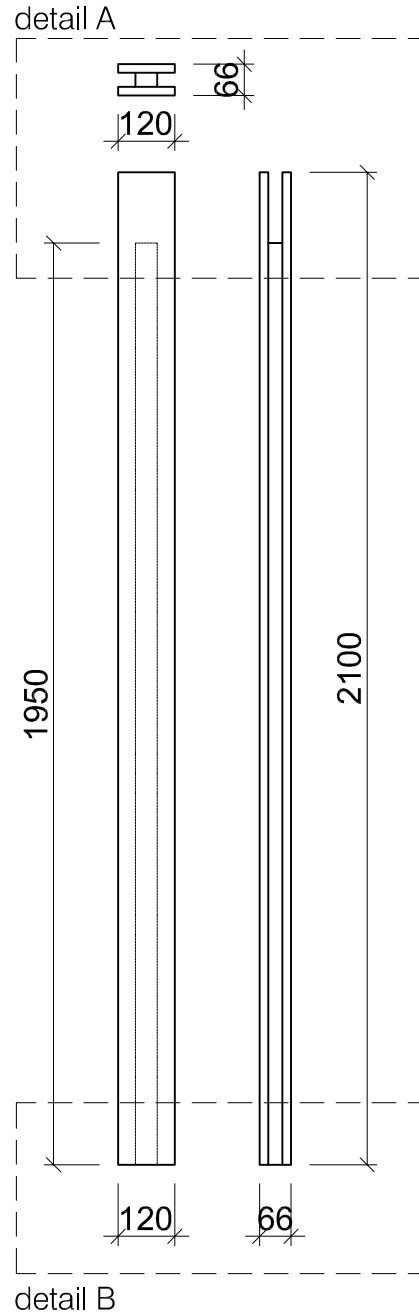

Wand / Wall : 28mm

H-profiel / H-profile

Omschrijving / Description:
koppeling luifel / connection canopy
Onderdeel / Component:
montagetekening / assembly drawing
Dealer:

Ordernr.:
Schaal / Scale:
1: ...

Woodpro

Ref.:
BLAD NR.:
28mm

Wand / Wall : 44mm

H-profiel / H-profile

Omschrijving / Description:
koppeling luifel / connection canopy

Ordernr.:

Onderdeel / Component:
montagetekening / assembly drawing

Schaal / Scale:

1: ...

Dealer:

Woodpro

Ref.:

BLAD NR.:
44mm

Dit is een algemeen voorbeeld. Uw blokhut kan afwijken.
 This is an general example. Ordered cabin can be different.

<i>H-profiel / H-profile</i>	
Omschrijving / Description: koppeling luifel / connection canopy	Ordernr.:
Onderdeel / Component: montagetekening / assembly drawing	Schaal / Scale: 1: ...
Dealer:	BLAD NR.: OB
Woodpro	Ref.: