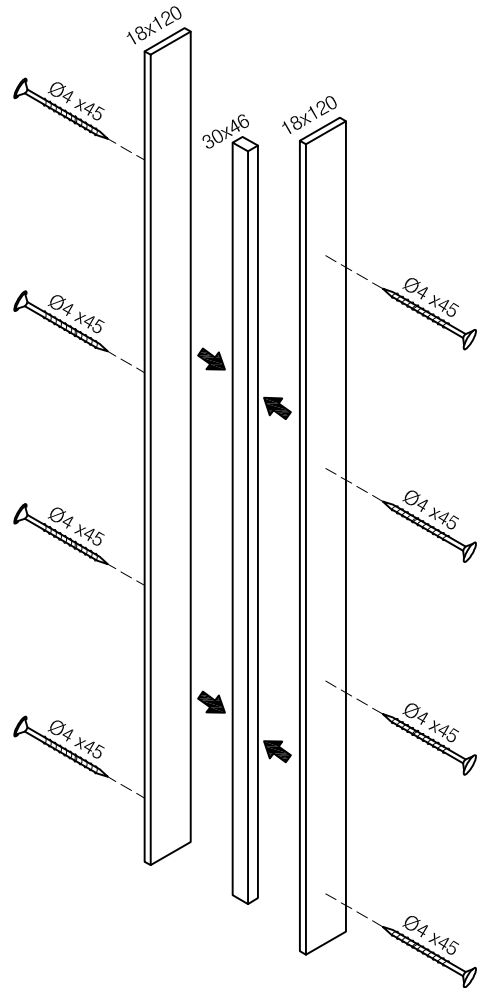

Wand / Wall : 28mm

H-profiel / H-profile

Omschrijving / Description:
koppeling luifel / connection canopy
Onderdeel / Component:
montagetekening / assembly drawing
Dealer:

Ordernr.:
Schaal / Scale:
1: ...

Woodpro

Ref.:
BLAD NR.:
28mm

Wand / Wall : 44mm

H-profiel / H-profile

Omschrijving / Description:
koppeling luifel / connection canopy

Ordernr.:

Onderdeel / Component:
montagetekening / assembly drawing

Schaal / Scale:

1: ...

Dealer:

Woodpro

Ref.:

BLAD NR.:
44mm

Dit is een algemeen voorbeeld. Uw blokhut kan afwijken.
 This is an general example. Ordered cabin can be different.

<i>H-profiel / H-profile</i>	
Omschrijving / Description: koppeling luifel / connection canopy	Ordernr.:
Onderdeel / Component: montagetekening / assembly drawing	Schaal / Scale: 1: ...
Dealer:	BLAD NR.: OB
Woodpro	Ref.: