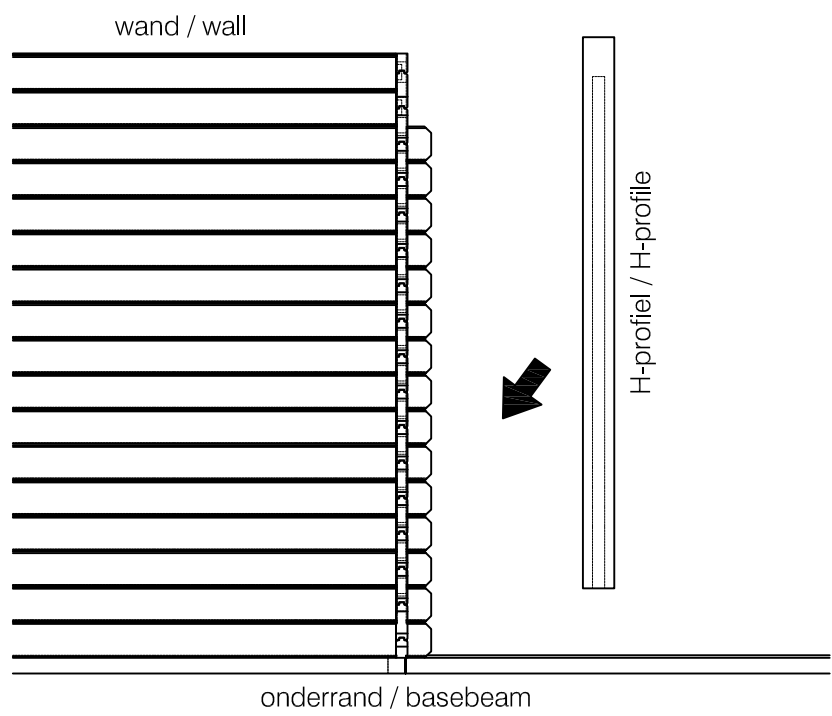

Wand / Wall : 28mm

H-profiel / H-profile

Omschrijving / Description:
koppeling luifel / connection canopy
Onderdeel / Component:
montagetekening / assembly drawing
Dealer:

Ordernr.:
Schaal / Scale:
1: ...

Woodpro

Ref.:
BLAD NR.:
28mm

Wand / Wall : 44mm

H-profiel / H-profile

Omschrijving / Description:
koppeling luifel / connection canopy

Ordernr.:

Onderdeel / Component:
montagetekening / assembly drawing

Schaal / Scale:

1: ...

Dealer:

Woodpro

Ref.:

BLAD NR.:
44mm

Dit is een algemeen voorbeeld. Uw blokhut kan afwijken.
 This is an general example. Ordered cabin can be different.

<i>H-profiel / H-profile</i>	
Omschrijving / Description: koppeling luifel / connection canopy	Ordernr.:
Onderdeel / Component: montagetekening / assembly drawing	Schaal / Scale: 1: ...
Dealer:	BLAD NR.: OB
Woodpro	Ref.: