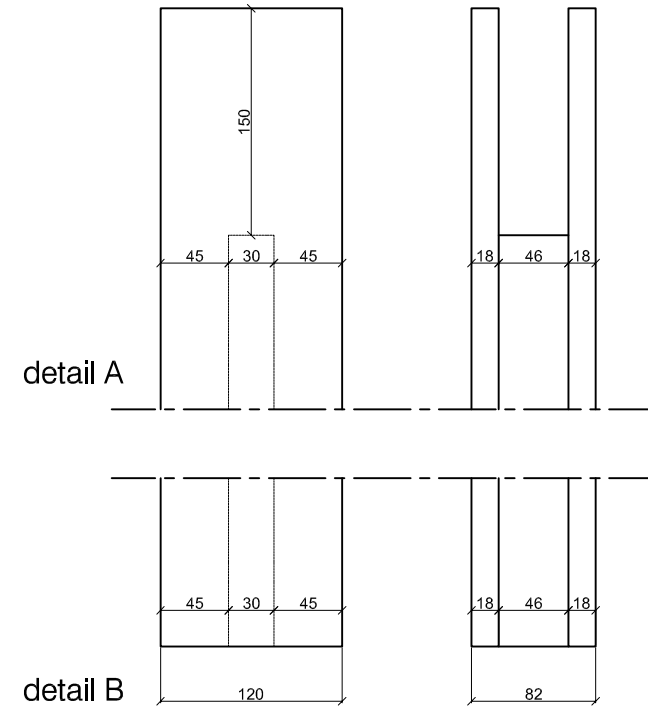

Wand / Wall : 28mm

H-profiel / H-profile

Omschrijving / Description:
koppeling luifel / connection canopy
Onderdeel / Component:
montagetekening / assembly drawing
Dealer:

Ordernr.:
Schaal / Scale:
1: ...

Woodpro

Ref.:
BLAD NR.:
28mm

Wand / Wall : 44mm

H-profiel / H-profile

Omschrijving / Description:
koppeling luifel / connection canopy

Ordernr.:

Onderdeel / Component:
montagetekening / assembly drawing

Schaal / Scale:

1: ...

Dealer:

Woodpro

Ref.:

BLAD NR.:
44mm

Dit is een algemeen voorbeeld. Uw blokhut kan afwijken.
 This is an general example. Ordered cabin can be different.

<i>H-profiel / H-profile</i>	
Omschrijving / Description: koppeling luifel / connection canopy	Ordernr.:
Onderdeel / Component: montagetekening / assembly drawing	Schaal / Scale: 1: ...
Dealer:	BLAD NR.: OB
Woodpro	Ref.: