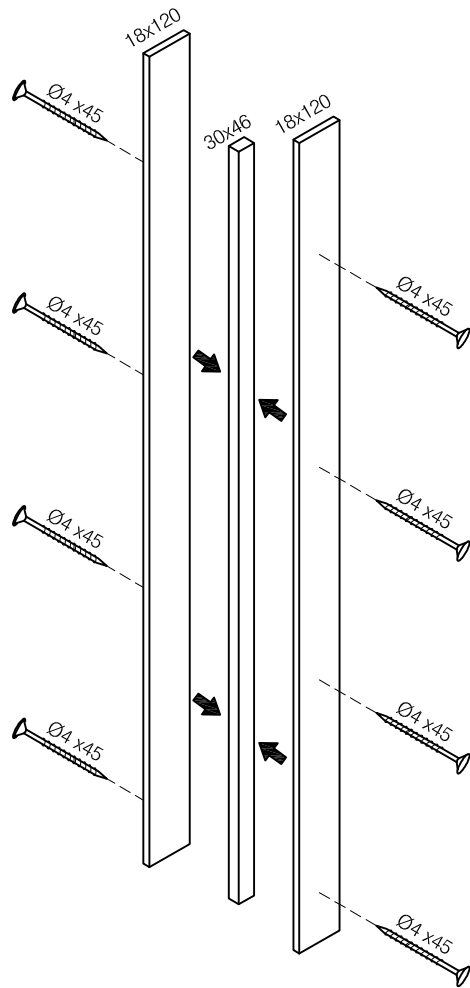

Wand / Wall : 28mm

H-profiel / H-profile

Omschrijving / Description:
koppeling luifel / connection canopy
Onderdeel / Component:
montagetekening / assembly drawing
Dealer:

Ordernr.:
Schaal / Scale:
1: ...

Woodpro

Ref.:
BLAD NR.:
28mm

Wand / Wall : 44mm

H-profiel / H-profile

Omschrijving / Description:
koppeling luifel / connection canopy

Ordernr.:

Onderdeel / Component:
montagetekening / assembly drawing

Schaal / Scale:

1: ...

Dealer:

Woodpro

Ref.:

BLAD NR.:
44mm

Dit is een algemeen voorbeeld. Uw blokhut kan afwijken.
 This is an general example. Ordered cabin can be different.

<i>H-profiel / H-profile</i>	
Omschrijving / Description: koppeling luifel / connection canopy	Ordernr.:
Onderdeel / Component: montagetekening / assembly drawing	Schaal / Scale: 1: ...
Dealer:	BLAD NR.: OB
Woodpro	Ref.: