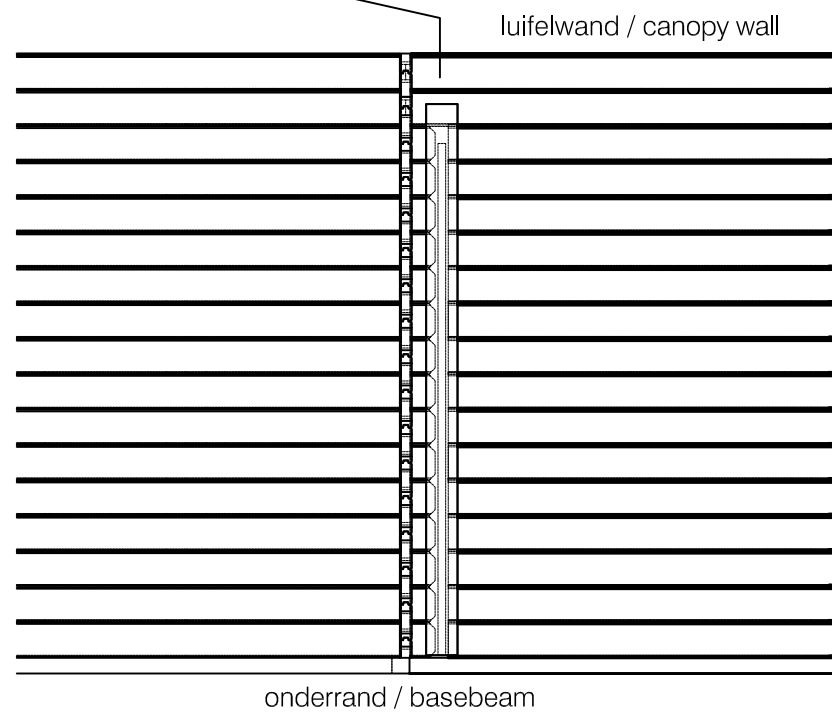

Wand / Wall : 28mm

H-profiel / H-profile

Omschrijving / Description:
koppeling luifel / connection canopy
Onderdeel / Component:
montagetekening / assembly drawing
Dealer:

Ordernr.:
Schaal / Scale:
1: ...

Woodpro

Ref.:
BLAD NR.:
28mm

Wand / Wall : 44mm

H-profiel / H-profile

Omschrijving / Description:
koppeling luifel / connection canopy

Ordernr.:

Onderdeel / Component:
montagetekening / assembly drawing

Schaal / Scale:

1: ...

Dealer:

Woodpro

Ref.:

BLAD NR.:
44mm

Dit is een algemeen voorbeeld. Uw blokhut kan afwijken.
 This is an general example. Ordered cabin can be different.

<i>H-profiel / H-profile</i>	
Omschrijving / Description: koppeling luifel / connection canopy	Ordernr.:
Onderdeel / Component: montagetekening / assembly drawing	Schaal / Scale: 1: ...
Dealer:	BLAD NR.: OB
Woodpro	Ref.: