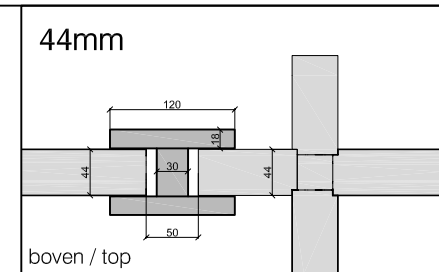

Wand / Wall : 28mm

H-profiel / H-profile

Omschrijving / Description:
koppeling luifel / connection canopy
Onderdeel / Component:
montagetekening / assembly drawing
Dealer:

Ordernr.:
Schaal / Scale:
1: ...

Woodpro

Ref.:
BLAD NR.:
28mm

Wand / Wall : 44mm

H-profiel / H-profile

Omschrijving / Description:
koppeling luifel / connection canopy

Ordernr.:

Onderdeel / Component:
montagetekening / assembly drawing

Schaal / Scale:

1: ...

Dealer:

Woodpro

Ref.:

BLAD NR.:
44mm

Dit is een algemeen voorbeeld. Uw blokhut kan afwijken.
 This is an general example. Ordered cabin can be different.

<i>H-profiel / H-profile</i>	
Omschrijving / Description: koppeling luifel / connection canopy	Ordernr.:
Onderdeel / Component: montagetekening / assembly drawing	Schaal / Scale: 1: ...
Dealer:	BLAD NR.: OB
Woodpro	Ref.: