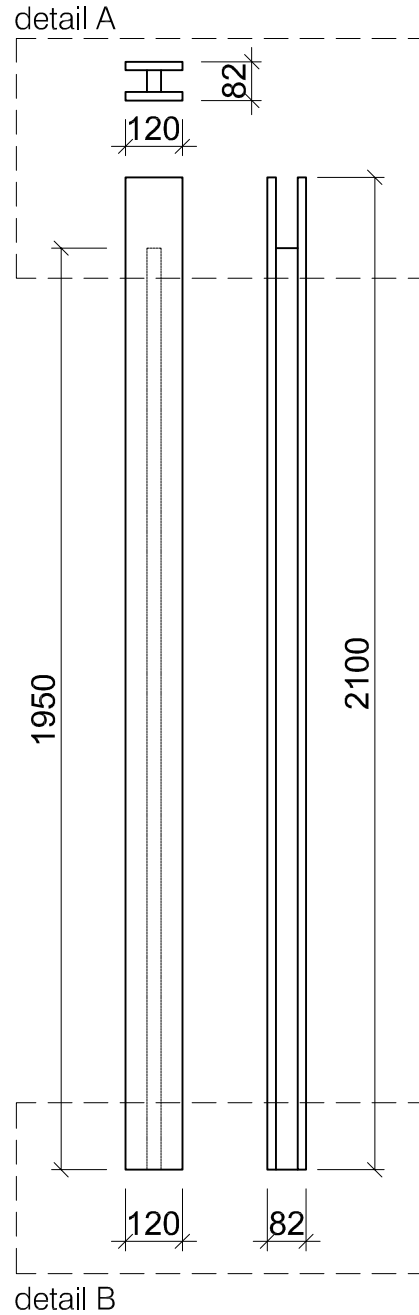

Wand / Wall : 28mm

H-profiel / H-profile

Omschrijving / Description:
koppeling luifel / connection canopy
Onderdeel / Component:
montagetekening / assembly drawing
Dealer:

Ordernr.:
Schaal / Scale:
1: ...

Woodpro

Ref.:
BLAD NR.:
28mm

Wand / Wall : 44mm

H-profiel / H-profile

Omschrijving / Description:
koppeling luifel / connection canopy

Ordernr.:

Onderdeel / Component:
montagetekening / assembly drawing

Schaal / Scale:

1: ...

Dealer:

Woodpro

Ref.:

BLAD NR.:
44mm

Dit is een algemeen voorbeeld. Uw blokhut kan afwijken.
 This is an general example. Ordered cabin can be different.

<i>H-profiel / H-profile</i>	
Omschrijving / Description: koppeling luifel / connection canopy	Ordernr.:
Onderdeel / Component: montagetekening / assembly drawing	Schaal / Scale: 1: ...
Dealer:	BLAD NR.: OB
Woodpro	Ref.: