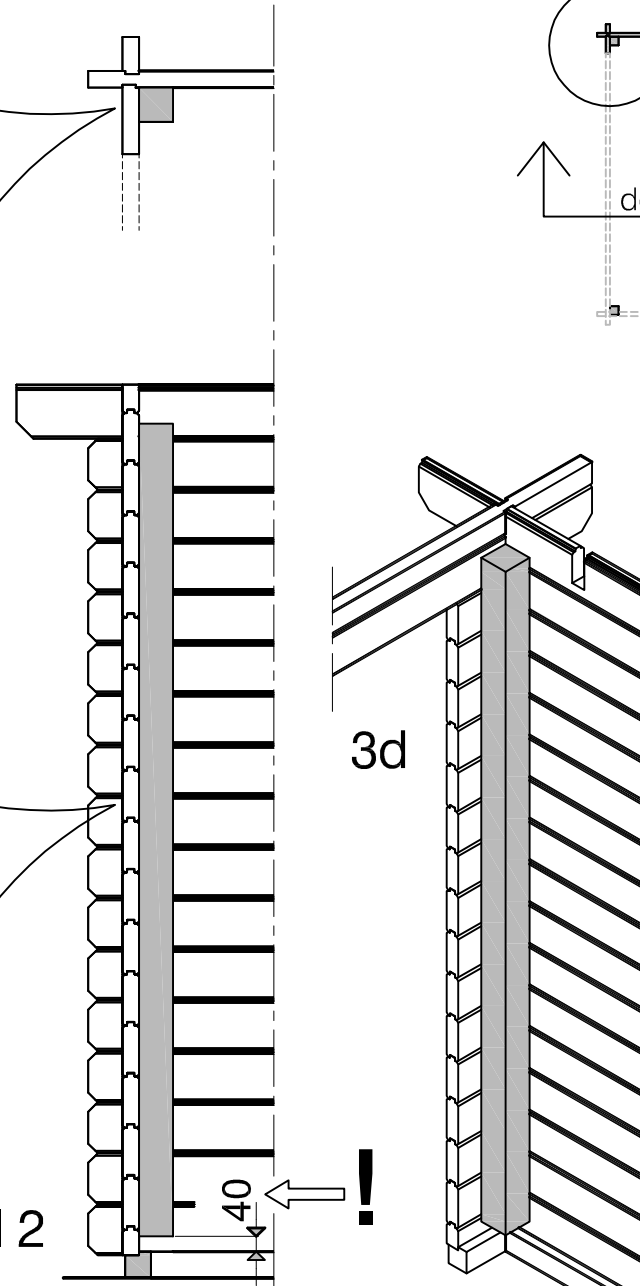

### detail 1

(boven/top)

### detail 2

(zij/side)

Ruimte tussen paal en onderand  
Clearance between post and basebeam

## WoodPro - 90x90 Stab-post

Omschrijving / Description:  
90x90 wandpaal / 90x90 wallpost

Onderdeel / Component:  
paal / post

Dealer:

Ref.:

Ordernr.:

Schaal / Scale:  
1: ...

BLAD NR.: