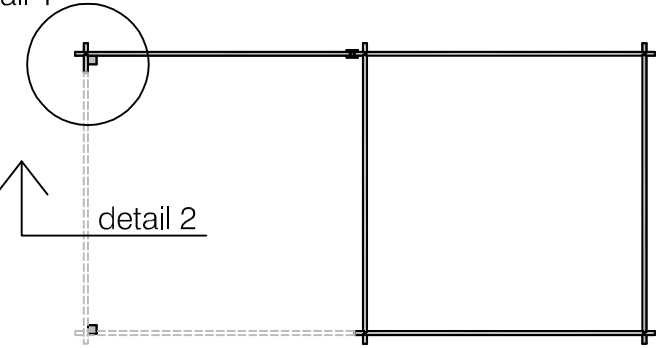

detail 1

plattegrond / plan

(voorbeeld, order kan afwijken / example, order can be different)

WoodPro - 90x90 Stab-post

Omschrijving / Description:
90x90 wandpaal / 90x90 wallpost

Onderdeel / Component:
paal / post

Dealer:

Ref.:

Ordernr.:

Schaal / Scale:
1: ...

BLAD NR.:

SP