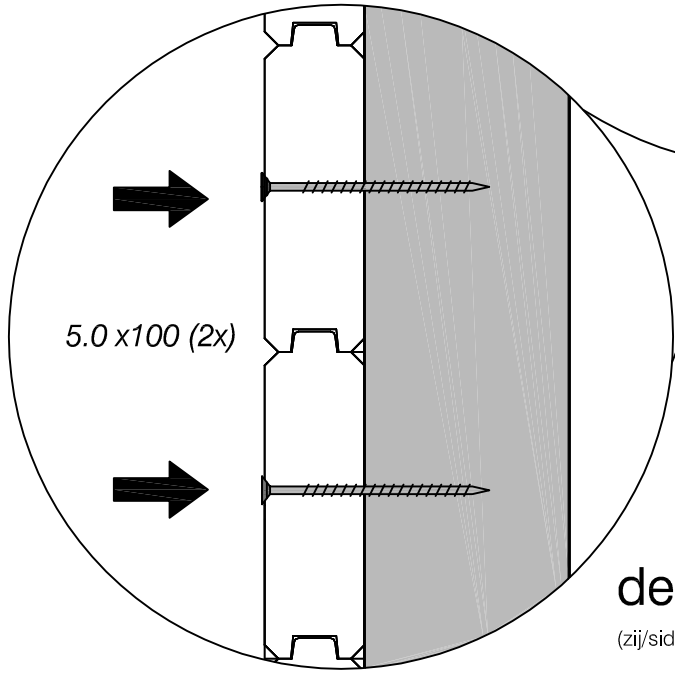

### detail 1

(boven/top)

### detail 2

(zij/side)

Ruimte tussen paal en onderand  
Clearance between post and basebeam

### detail 1

## WoodPro - 90x90 Stab-post

Omschrijving / Description:  
90x90 wandpaal / 90x90 wallpost

Onderdeel / Component:  
paal / post

Dealer:

Ref.:

Ordernr.:

Schaal / Scale:  
1: ...

BLAD NR.: